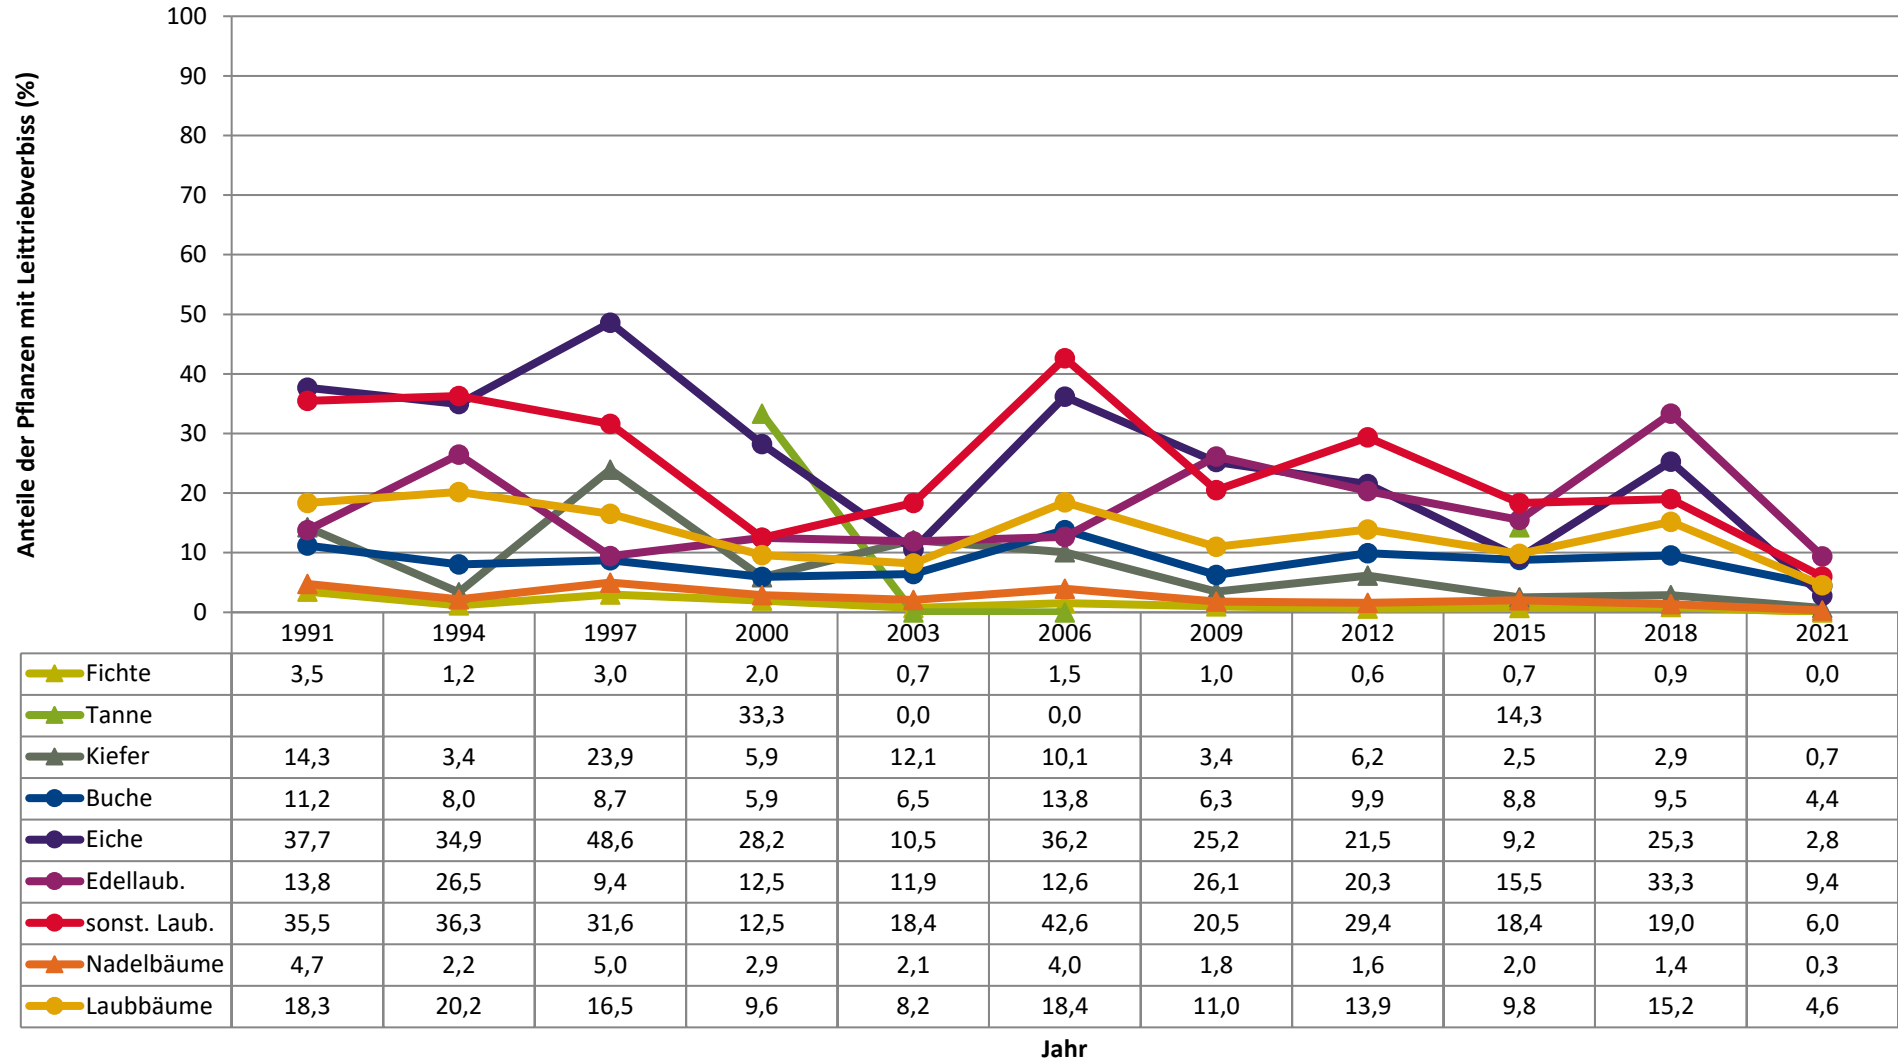

Zeitreihe der Baumartenanteile der aufgenommenen Verjüngungspflanzen
Höhenbereich: ab 20 Zentimeter Höhe bis zur maximalen Verbisshöhe
Hegegemeinschaft 614 - Ebern-West III (Landkreis Haßberge)

2021

	Fichte	Tanne	Kiefer	sonst. Nadelholz	Buche	Eiche	Edellaubholz	sonst. Laubholz	Nadelholz ges.	Laubholz ges.
1991	32,6		3,5	1,2	41,6	8,0	3,9	9,3	37,3	62,7
1994	23,9		11,5		31,8	9,5	10,7	11,1	36,8	63,2
1997	23,1	0,0	2,6		51,5	11,5	6,1	4,9	26,0	74,0
2000	13,7	0,3	0,9		65,4	11,5	1,3	6,8	14,9	85,1
2003	18,3	0,4	2,1	1,0	61,5	4,9	3,3	8,3	22,0	78,0
2006	14,1	0,5	4,7	0,2	61,1	10,1	4,1	5,2	19,5	80,5
2009	11,3		2,1	0,7	62,8	9,0	6,7	7,4	14,1	85,9
2012	12,2	0,0	2,5	0,1	60,0	13,8	5,0	6,3	14,9	85,1
2015	10,1	0,3	1,4	0,5	63,2	14,9	2,1	7,5	12,3	87,7
2018	16,0		3,7	0,4	50,1	16,7	4,7	8,3	20,1	79,9
2021	5,9		5,3	0,5	53,4	19,2	5,7	9,6	12,2	87,8

Baumartengruppe

Zeitreihe der Anteile der Pflanzen ohne Verbiss und ohne Fegeschäden
Höhenbereich: ab 20 Zentimeter bis zur maximalen Verbisshöhe
Hegegemeinschaft 614 - Ebern-West III (Landkreis Haßberge)

2021

Zeitreihe der Anteile der Pflanzen mit Verbiss und/oder Fegeschäden
Höhenbereich: ab 20 Zentimeter bis zur maximalen Verbisshöhe
Hegegemeinschaft 614 - Ebern-West III (Landkreis Haßberge)

Jahr

Zeitreihe der Anteile der Pflanzen mit Leittriebverbiss
Höhenbereich: ab 20 Zentimeter bis zur maximalen Verbisshöhe
Hegegemeinschaft 614 - Ebern-West III (Landkreis Haßberge)

Anteile der Baumartengruppen in den verschiedenen Höhenstufen
Verteilung der Pflanzen ab 20 Zentimeter bis zur maximalen Verbisshöhe auf drei Höhenstufen
Hegegemeinschaft 614 - Ebern-West III (Landkreis Haßberge)