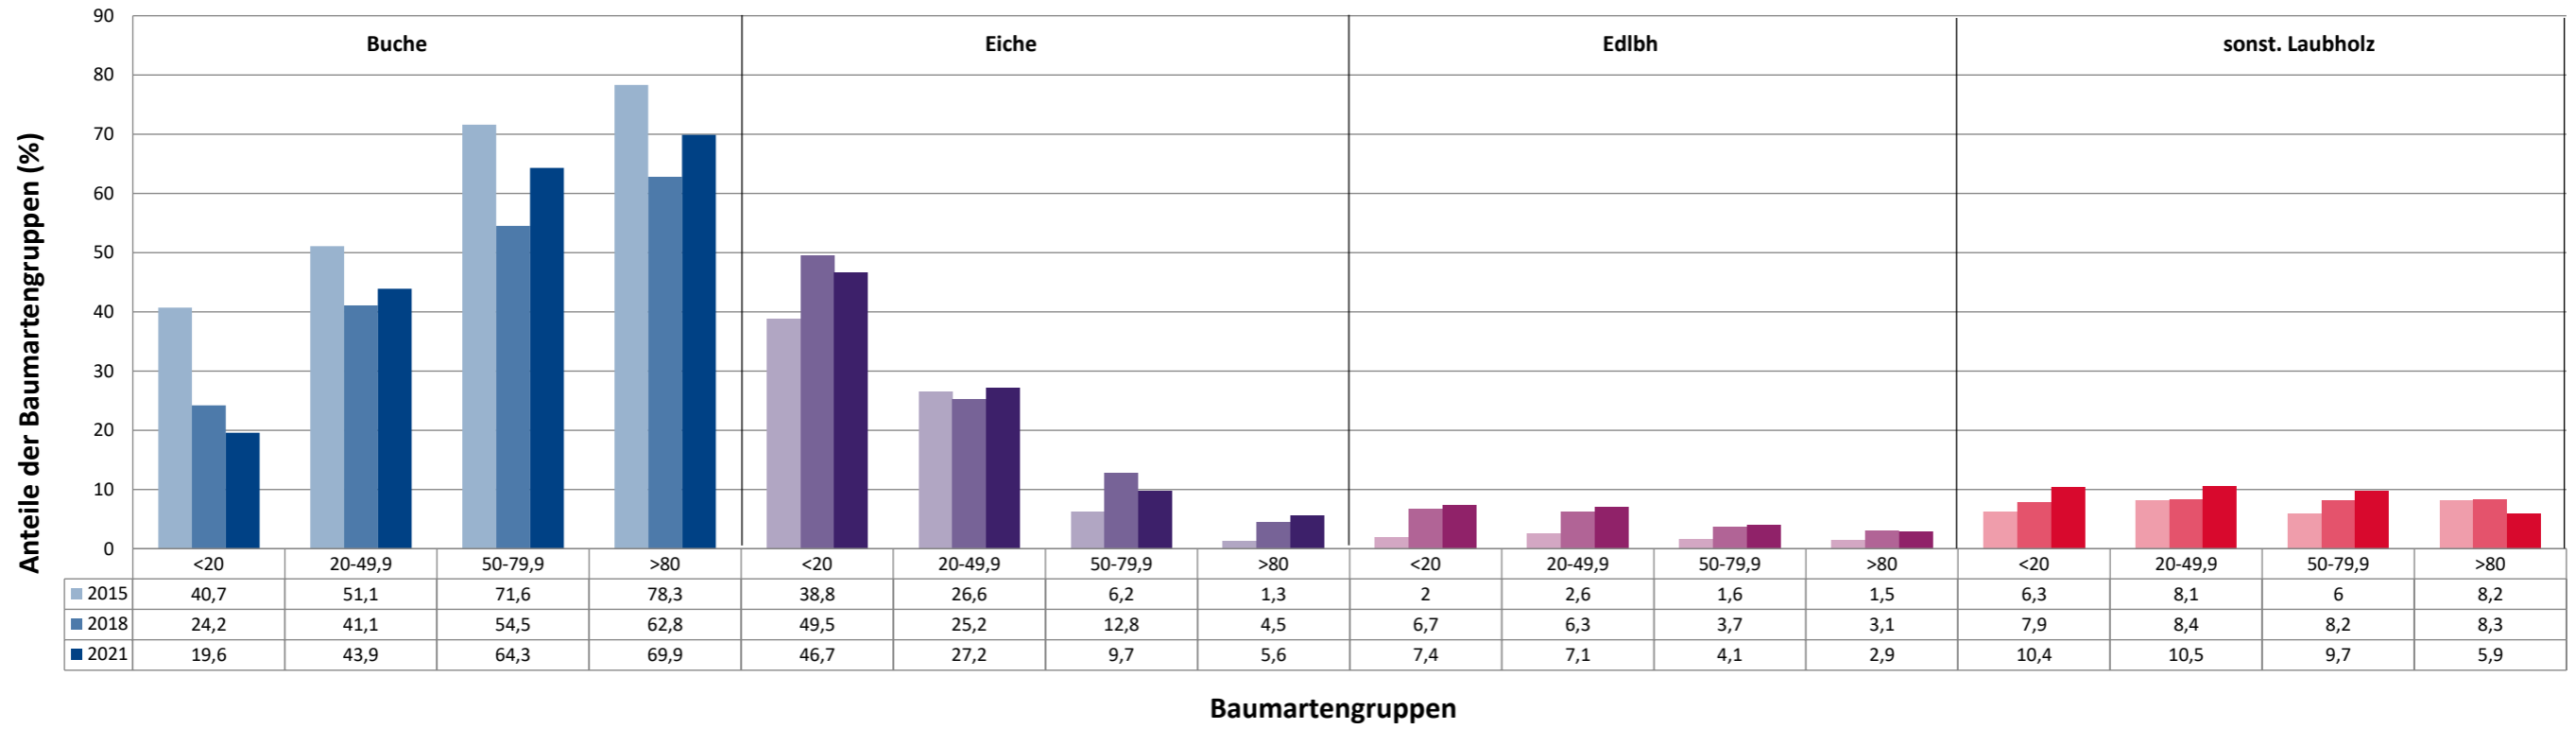

Anteile der Baumartengruppen in verschiedenen Höhenstufen für die Hegegemeinschaft 614 - Ebern-West III (Landkreis Haßberge)