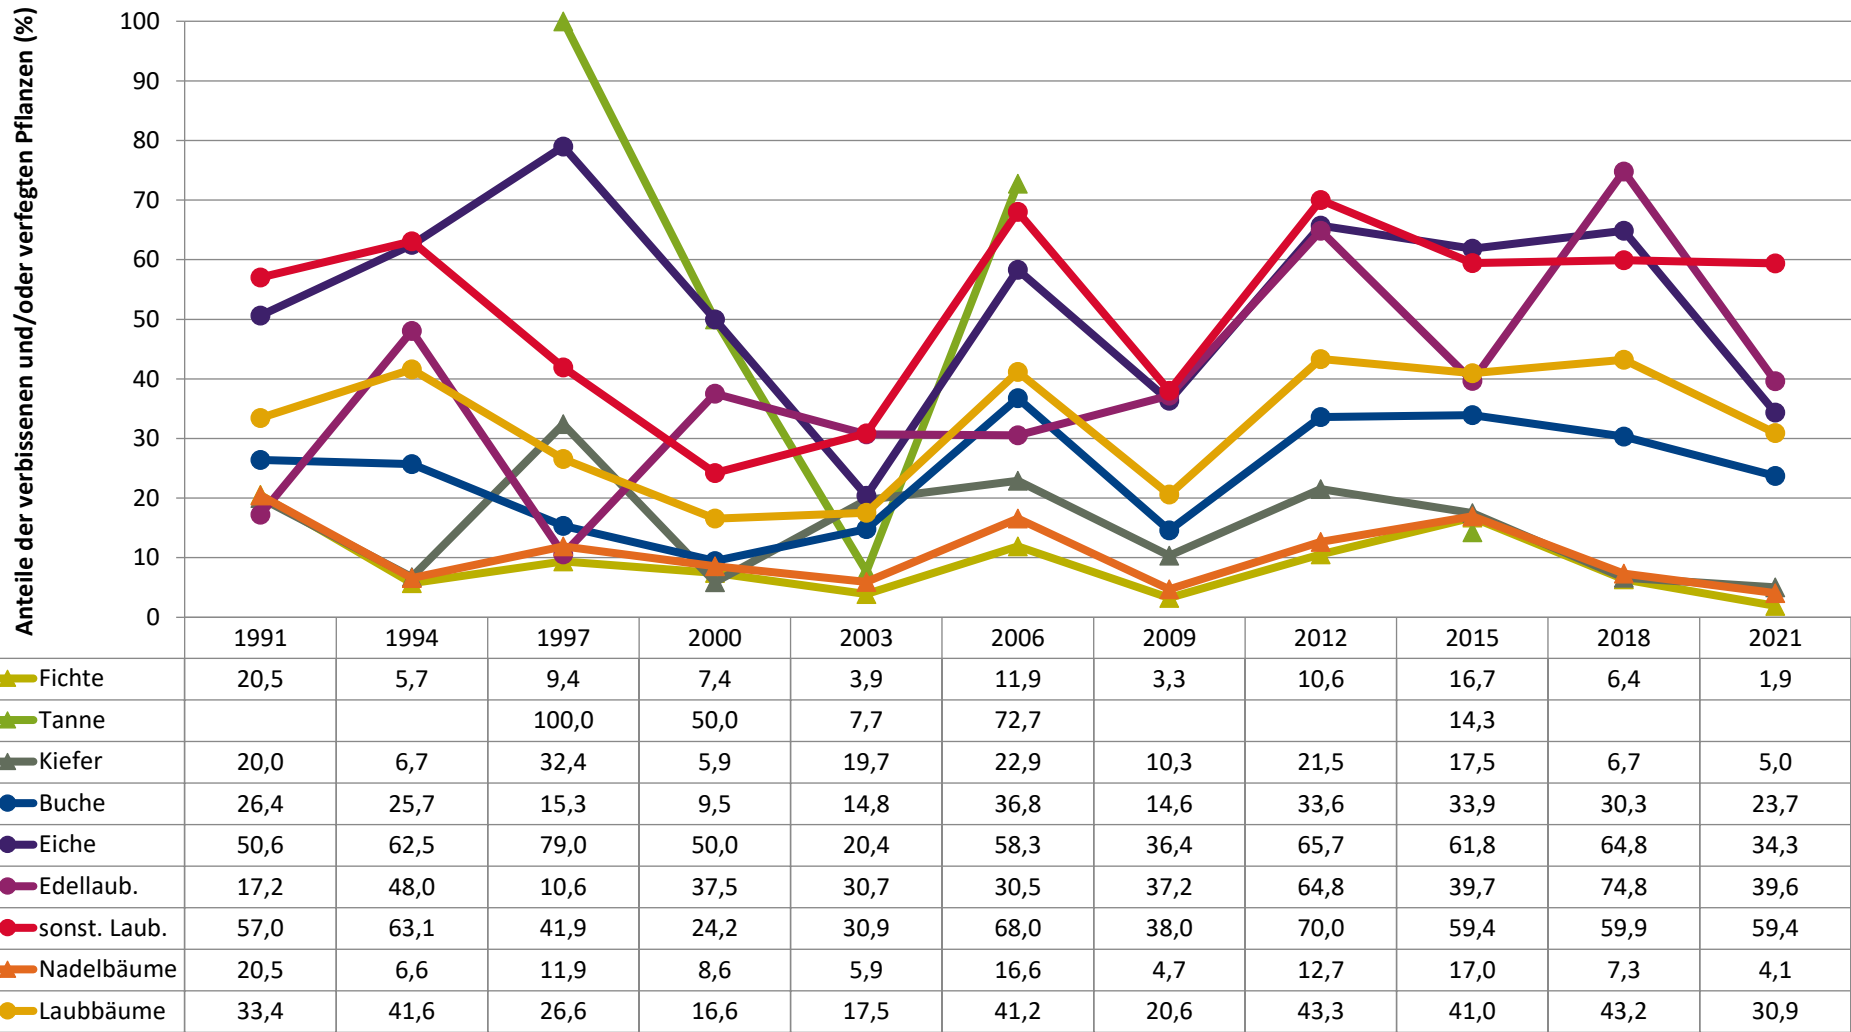

Verjüngungspflanzen über Verbisshöhe (Erhebung von Fegeschäden)

Baumartengruppe	Aufgenommene Pflanzen insgesamt		Pflanzen ohne Fegeschaden		Pflanzen mit Fegeschaden	
	Anzahl	Anteil (%)	Anzahl	Anteil (%)	Anzahl	Anteil (%)
Fichte	10	3,7	10	100	0	0
Tanne	0	0	0	0	0	0
Kiefer	30	11,1	28	93,3	2	6,7
Sonst. Nadelholz	7	2,6	6	85,7	1	14,3
Nadelholz gesamt	47	17,4	44	93,6	3	6,4
Buche	192	71,1	191	99,5	1	0,5
Eiche	4	1,5	4	100	0	0
Edellaubholz	10	3,7	10	100	0	0
Sonst. Laubholz	17	6,3	17	100	0	0
Laubholz gesamt	223	82,6	222	99,6	1	0,4
Alle Baumarten	270	100	266	98,5	4	1,5

Zeitreihe der Baumartenanteile der aufgenommenen Verjüngungspflanzen
Höhenbereich: ab 20 Zentimeter Höhe bis zur maximalen Verbisshöhe
Hegegemeinschaft 614 - Ebern-West III (Landkreis Haßberge)

2021

	Fichte	Tanne	Kiefer	sonst. Nadelholz	Buche	Eiche	Edellaubholz	sonst. Laubholz	Nadelholz ges.	Laubholz ges.
1991	32,6		3,5	1,2	41,6	8,0	3,9	9,3	37,3	62,7
1994	23,9		11,5		31,8	9,5	10,7	11,1	36,8	63,2
1997	23,1	0,0	2,6		51,5	11,5	6,1	4,9	26,0	74,0
2000	13,7	0,3	0,9		65,4	11,5	1,3	6,8	14,9	85,1
2003	18,3	0,4	2,1	1,0	61,5	4,9	3,3	8,3	22,0	78,0
2006	14,1	0,5	4,7	0,2	61,1	10,1	4,1	5,2	19,5	80,5
2009	11,3		2,1	0,7	62,8	9,0	6,7	7,4	14,1	85,9
2012	12,2	0,0	2,5	0,1	60,0	13,8	5,0	6,3	14,9	85,1
2015	10,1	0,3	1,4	0,5	63,2	14,9	2,1	7,5	12,3	87,7
2018	16,0		3,7	0,4	50,1	16,7	4,7	8,3	20,1	79,9
2021	5,9		5,3	0,5	53,4	19,2	5,7	9,6	12,2	87,8

Baumartengruppe

Zeitreihe der Anteile der Pflanzen ohne Verbiss und ohne Fegeschäden
Höhenbereich: ab 20 Zentimeter bis zur maximalen Verbisshöhe
Hegegemeinschaft 614 - Ebern-West III (Landkreis Haßberge)

2021

Zeitreihe der Anteile der Pflanzen mit Verbiss und/oder Fegeschäden
Höhenbereich: ab 20 Zentimeter bis zur maximalen Verbisshöhe
Hegegemeinschaft 614 - Ebern-West III (Landkreis Haßberge)

Jahr

Zeitreihe der Anteile der Pflanzen mit Leittriebverbiss
Höhenbereich: ab 20 Zentimeter bis zur maximalen Verbisshöhe
Hegegemeinschaft 614 - Ebern-West III (Landkreis Haßberge)