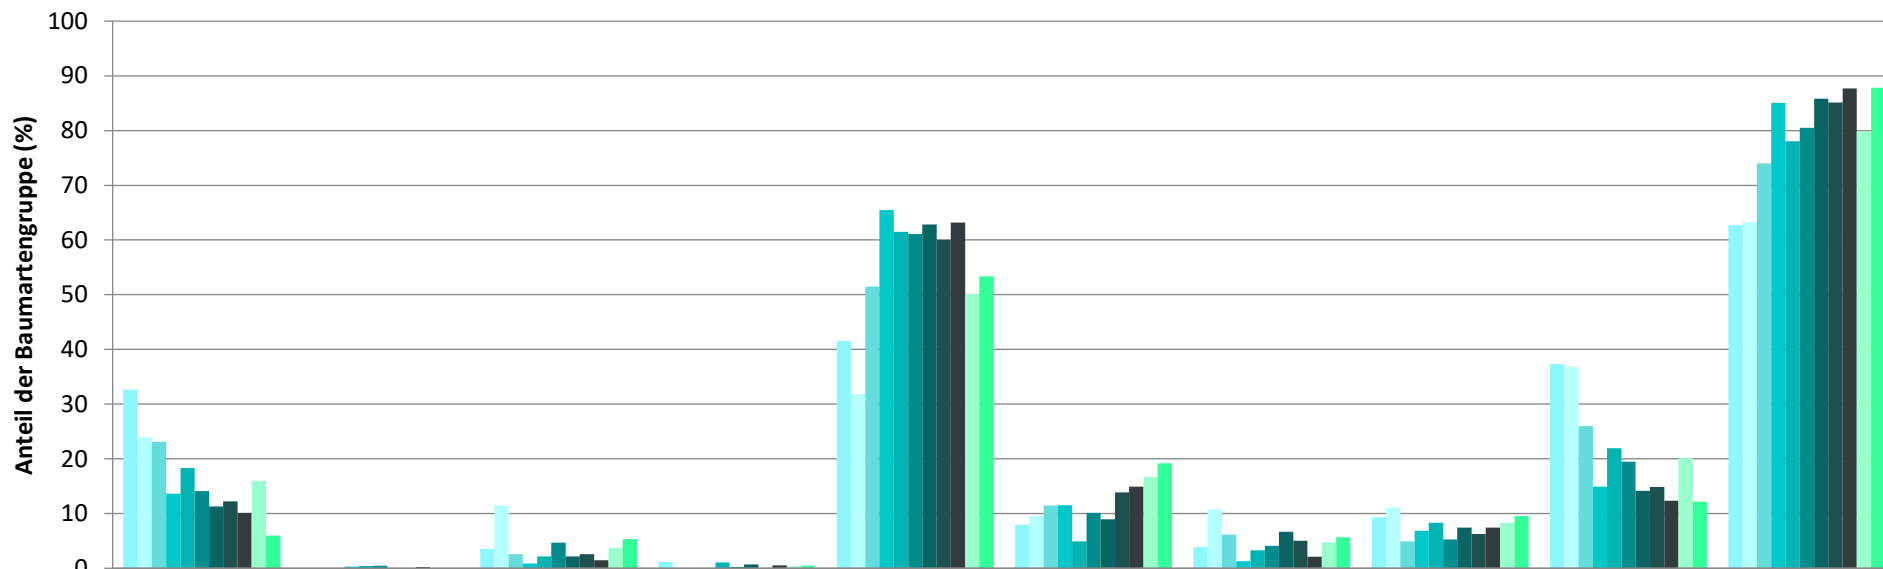

Zeitreihe der Baumartenanteile der aufgenommenen Verjüngungspflanzen
Höhenbereich: ab 20 Zentimeter Höhe bis zur maximalen Verbisshöhe
Hegegemeinschaft 614 - Ebern-West III (Landkreis Haßberge)

2021

	Fichte	Tanne	Kiefer	sonst. Nadelholz	Buche	Eiche	Edellaubholz	sonst. Laubholz	Nadelholz ges.	Laubholz ges.
1991	32,6		3,5	1,2	41,6	8,0	3,9	9,3	37,3	62,7
1994	23,9		11,5		31,8	9,5	10,7	11,1	36,8	63,2
1997	23,1	0,0	2,6		51,5	11,5	6,1	4,9	26,0	74,0
2000	13,7	0,3	0,9		65,4	11,5	1,3	6,8	14,9	85,1
2003	18,3	0,4	2,1	1,0	61,5	4,9	3,3	8,3	22,0	78,0
2006	14,1	0,5	4,7	0,2	61,1	10,1	4,1	5,2	19,5	80,5
2009	11,3		2,1	0,7	62,8	9,0	6,7	7,4	14,1	85,9
2012	12,2	0,0	2,5	0,1	60,0	13,8	5,0	6,3	14,9	85,1
2015	10,1	0,3	1,4	0,5	63,2	14,9	2,1	7,5	12,3	87,7
2018	16,0		3,7	0,4	50,1	16,7	4,7	8,3	20,1	79,9
2021	5,9		5,3	0,5	53,4	19,2	5,7	9,6	12,2	87,8

Baumartengruppe