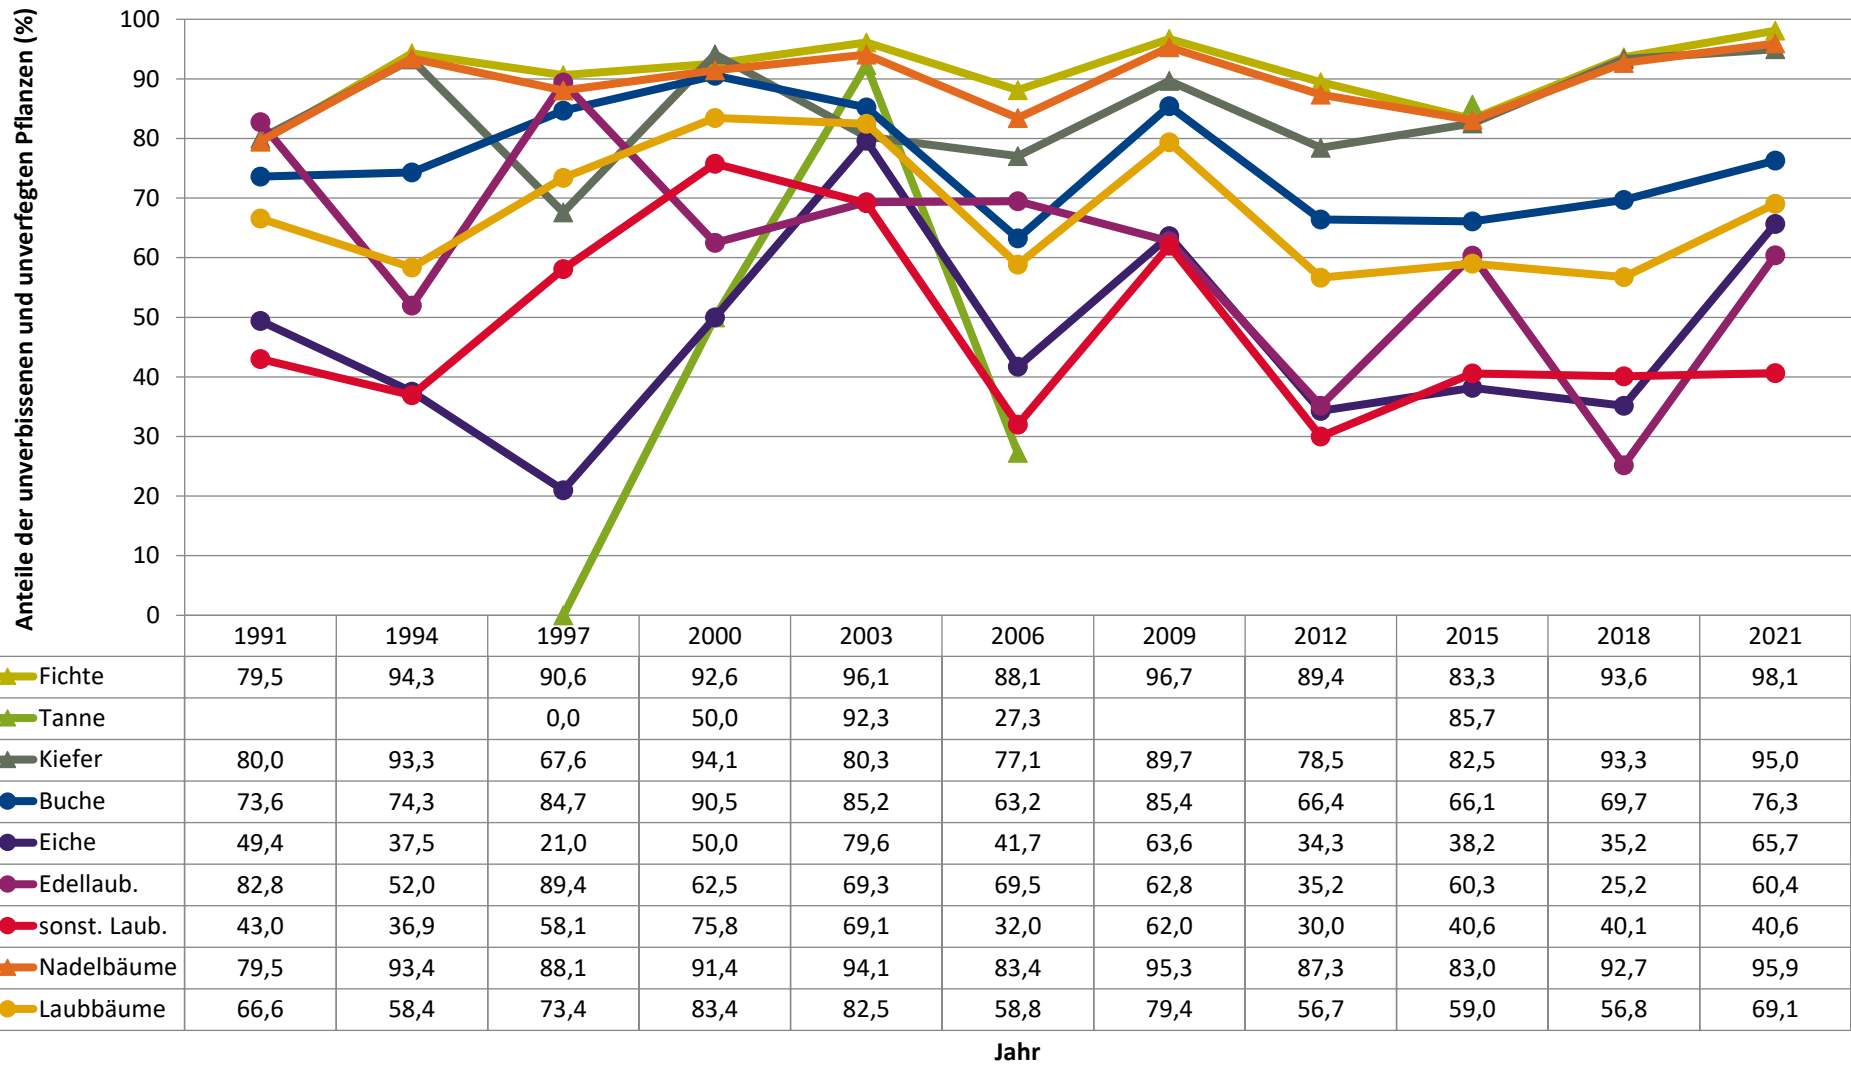

Verjüngungspflanzen über Verbisshöhe (Erhebung von Fegeschäden)

Baumartengruppe	Aufgenommene Pflanzen insgesamt		Pflanzen ohne Fegeschaden		Pflanzen mit Fegeschaden	
	Anzahl	Anteil (%)	Anzahl	Anteil (%)	Anzahl	Anteil (%)
Fichte	10	3,7	10	100	0	0
Tanne	0	0	0	0	0	0
Kiefer	30	11,1	28	93,3	2	6,7
Sonst. Nadelholz	7	2,6	6	85,7	1	14,3
Nadelholz gesamt	47	17,4	44	93,6	3	6,4
Buche	192	71,1	191	99,5	1	0,5
Eiche	4	1,5	4	100	0	0
Edellaubholz	10	3,7	10	100	0	0
Sonst. Laubholz	17	6,3	17	100	0	0
Laubholz gesamt	223	82,6	222	99,6	1	0,4
Alle Baumarten	270	100	266	98,5	4	1,5

Zeitreihe der Baumartenanteile der aufgenommenen Verjüngungspflanzen
Höhenbereich: ab 20 Zentimeter Höhe bis zur maximalen Verbisshöhe
Hegegemeinschaft 614 - Ebern-West III (Landkreis Haßberge)

2021

	Fichte	Tanne	Kiefer	sonst. Nadelholz	Buche	Eiche	Edellaubholz	sonst. Laubholz	Nadelholz ges.	Laubholz ges.
1991	32,6		3,5	1,2	41,6	8,0	3,9	9,3	37,3	62,7
1994	23,9		11,5		31,8	9,5	10,7	11,1	36,8	63,2
1997	23,1	0,0	2,6		51,5	11,5	6,1	4,9	26,0	74,0
2000	13,7	0,3	0,9		65,4	11,5	1,3	6,8	14,9	85,1
2003	18,3	0,4	2,1	1,0	61,5	4,9	3,3	8,3	22,0	78,0
2006	14,1	0,5	4,7	0,2	61,1	10,1	4,1	5,2	19,5	80,5
2009	11,3		2,1	0,7	62,8	9,0	6,7	7,4	14,1	85,9
2012	12,2	0,0	2,5	0,1	60,0	13,8	5,0	6,3	14,9	85,1
2015	10,1	0,3	1,4	0,5	63,2	14,9	2,1	7,5	12,3	87,7
2018	16,0		3,7	0,4	50,1	16,7	4,7	8,3	20,1	79,9
2021	5,9		5,3	0,5	53,4	19,2	5,7	9,6	12,2	87,8

Baumartengruppe

Zeitreihe der Anteile der Pflanzen ohne Verbiss und ohne Fegeschäden
Höhenbereich: ab 20 Zentimeter bis zur maximalen Verbisshöhe
Hegegemeinschaft 614 - Ebern-West III (Landkreis Haßberge)

2021

Zeitreihe der Anteile der Pflanzen mit Verbiss und/oder Fegeschäden
Höhenbereich: ab 20 Zentimeter bis zur maximalen Verbisshöhe
Hegegemeinschaft 614 - Ebern-West III (Landkreis Haßberge)

Jahr

Zeitreihe der Anteile der Pflanzen mit Leittriebverbiss
Höhenbereich: ab 20 Zentimeter bis zur maximalen Verbisshöhe
Hegegemeinschaft 614 - Ebern-West III (Landkreis Haßberge)