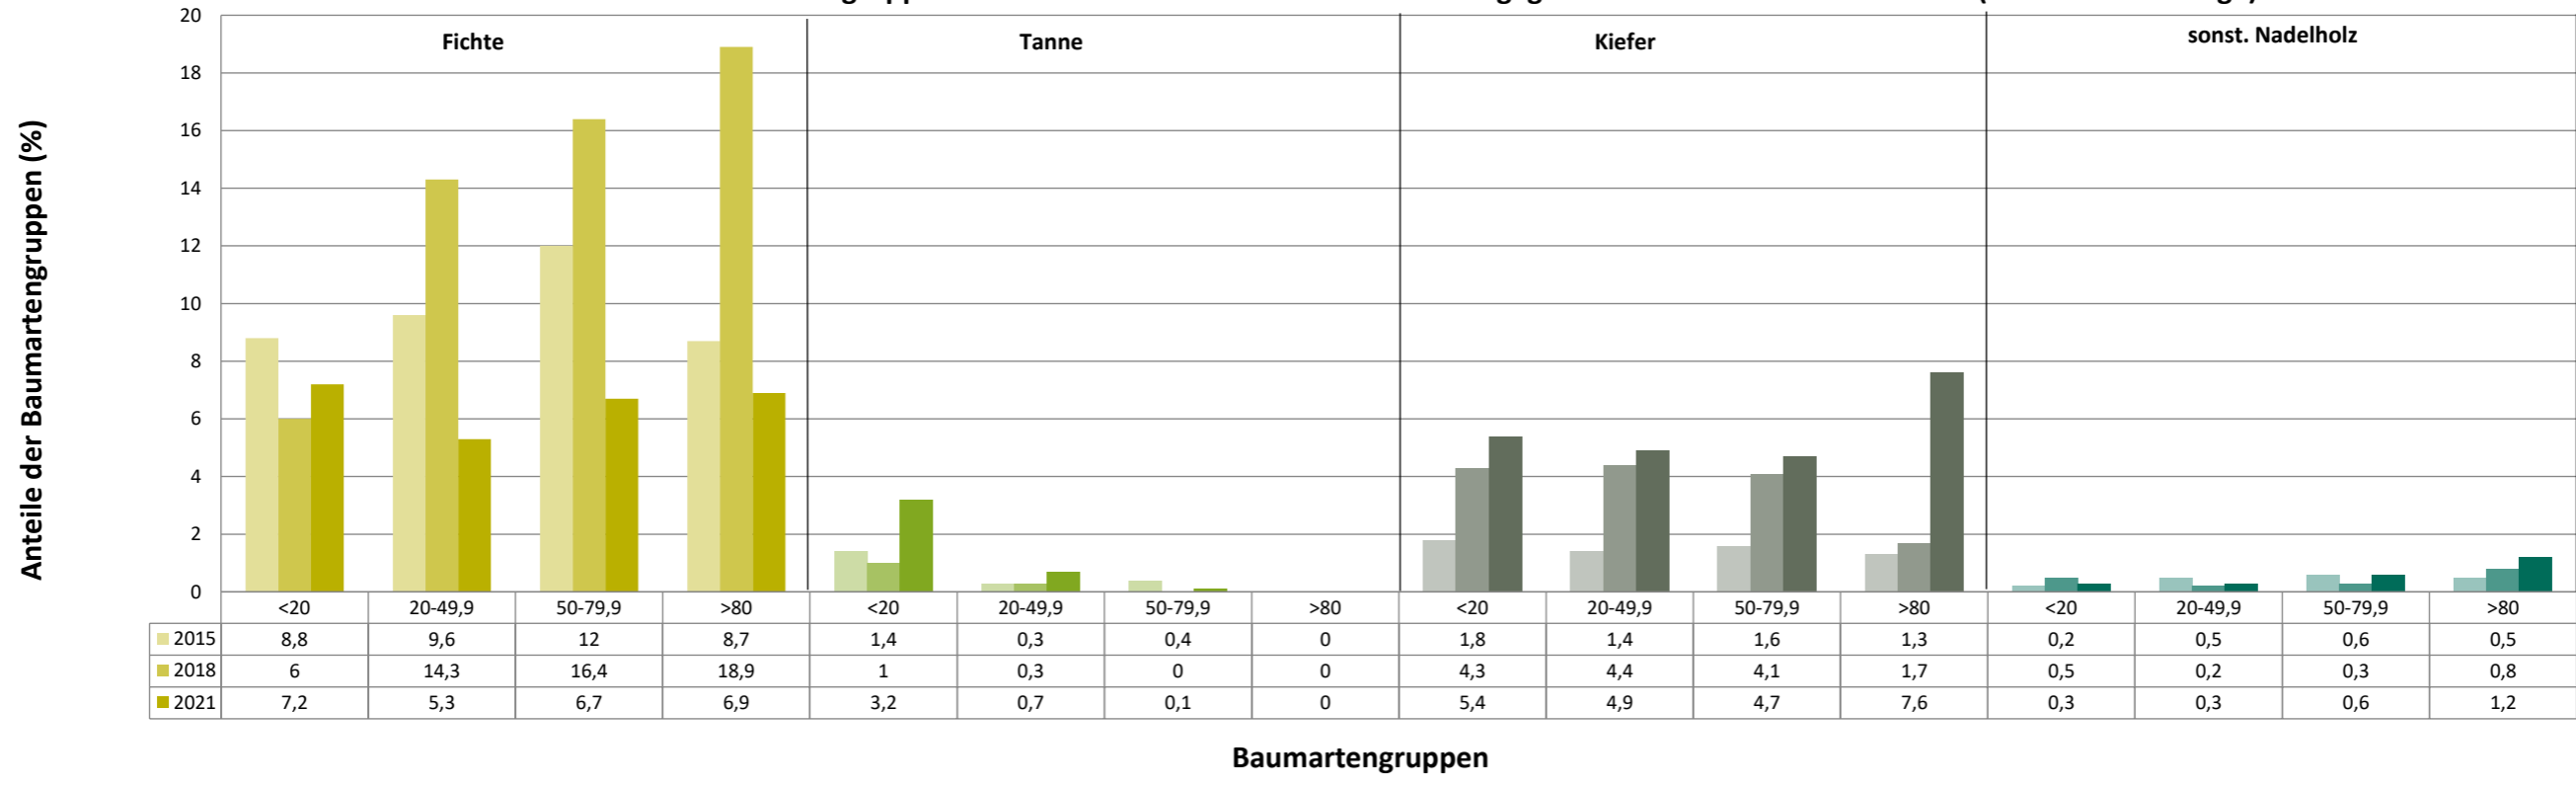

Anteile der Baumartengruppen in den verschiedenen Höhenstufen
Verteilung der Pflanzen ab 20 Zentimeter bis zur maximalen Verbisshöhe auf drei Höhenstufen
Hegegemeinschaft 614 - Ebern-West III (Landkreis Haßberge)

2021

Baumartengruppe	Aufgenommene Pflanzen insgesamt						Pflanzen ohne Verbiss und ohne Fegeschaden						Pflanzen mit Verbiss und/oder Fegeschaden					
	20 - 49,9 cm		50 - 79,9 cm		80 cm - max. Verbisshöhe		20 - 49,9 cm		50 - 79,9 cm		80 cm - max. Verbisshöhe		20 - 49,9 cm		50 - 79,9 cm		80 cm - max. Verbisshöhe	
	Anzahl	Anteil (%)	Anzahl	Anteil (%)	Anzahl	Anteil (%)	Anzahl	Anteil (%)	Anzahl	Anteil (%)	Anzahl	Anteil (%)	Anzahl	Anteil (%)	Anzahl	Anteil (%)	Anzahl	Anteil (%)
Fichte	81	5,3	47	6,7	28	6,9	80	98,8	45	95,7	28	100	1	1,2	2	4,3	0	0
Tanne	11	0,7	1	0,1	0	0	11	100	1	100	0	0	0	0	0	0	0	0
Kiefer	75	4,9	33	4,7	31	7,6	70	93,3	32	97	30	96,8	5	6,7	1	3	1	3,2
Sonstiges Nadelholz	4	0,3	4	0,6	5	1,2	4	100	2	50	4	80	0	0	2	50	1	20
Nadelholz gesamt	171	11,3	85	12,1	64	15,7	165	96,5	80	94,1	62	96,9	6	3,5	5	5,9	2	3,1
Buche	666	43,9	450	64,3	285	69,9	509	76,4	315	70	245	86	157	23,6	135	30	40	14
Eiche	413	27,2	68	9,7	23	5,6	282	68,3	34	50	15	65,2	131	31,7	34	50	8	34,8
Edellaubholz	108	7,1	29	4,1	12	2,9	66	61,1	16	55,2	8	66,7	42	38,9	13	44,8	4	33,3
Sonstiges Laubholz	159	10,5	68	9,7	24	5,9	67	42,1	18	26,5	17	70,8	92	57,9	50	73,5	7	29,2
Laubholz gesamt	1346	88,7	615	87,9	344	84,3	924	68,6	383	62,3	285	82,8	422	31,4	232	37,7	59	17,2
Alle Baumarten	1517	100	700	100	408	100	1089	71,8	463	66,1	347	85	428	28,2	237	33,9	61	15

Anteile der Baumartengruppen in verschiedenen Höhenstufen für die Hegegemeinschaft 614 - Ebern-West III (Landkreis Haßberge)