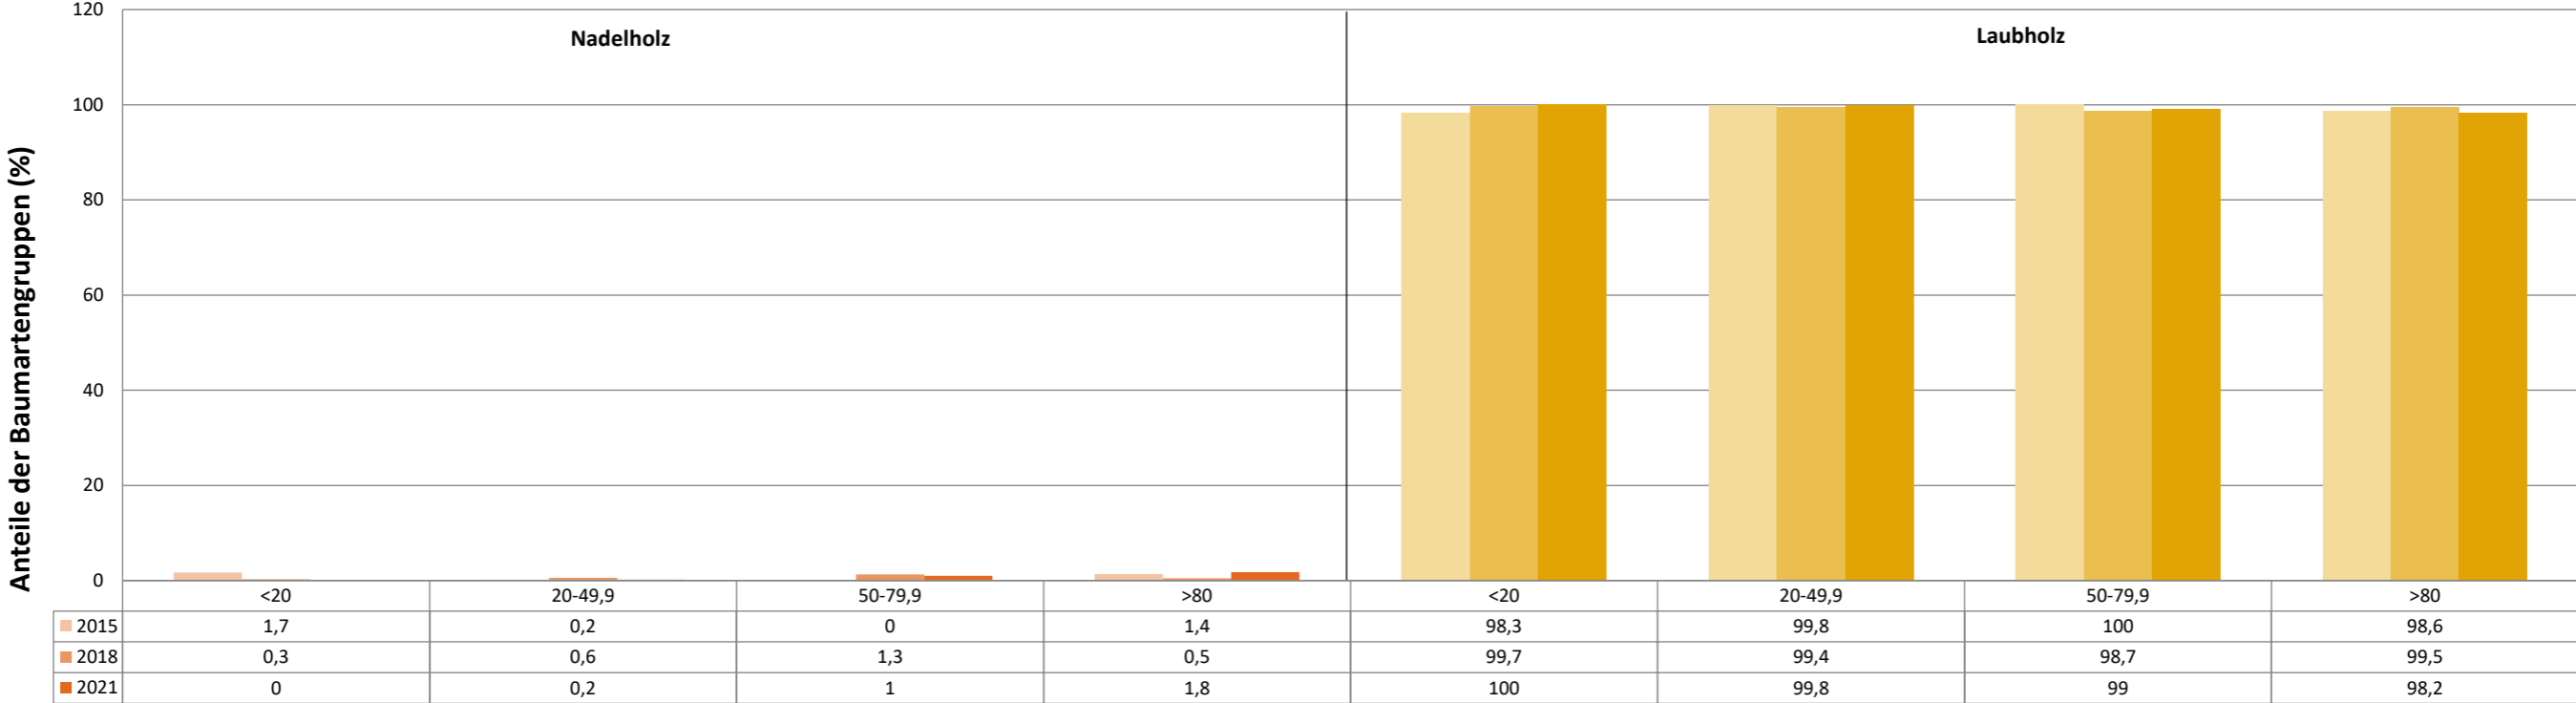

2021

Baumartengruppe	Aufgenommene Pflanzen insgesamt						Pflanzen ohne Verbiss und ohne Fegeschaden						Pflanzen mit Verbiss und/oder Fegeschaden					
	20 - 49,9 cm		50 - 79,9 cm		80 cm - max. Verbisshöhe		20 - 49,9 cm		50 - 79,9 cm		80 cm - max. Verbisshöhe		20 - 49,9 cm		50 - 79,9 cm		80 cm - max. Verbisshöhe	
	Anzahl	Anteil (%)	Anzahl	Anteil (%)	Anzahl	Anteil (%)	Anzahl	Anteil (%)	Anzahl	Anteil (%)	Anzahl	Anteil (%)	Anzahl	Anteil (%)	Anzahl	Anteil (%)	Anzahl	Anteil (%)
Fichte	1	0,1	0	0	0	0	1	100	0	0	0	0	0	0	0	0	0	0
Tanne	0	0	0	0	0	0	0	0	0	0	0	0	0	0	0	0	0	0
Kiefer	1	0,1	0	0	0	0	1	100	0	0	0	0	0	0	0	0	0	0
Sonstiges Nadelholz	1	0,1	5	1	4	1,8	1	100	4	80	3	75	0	0	1	20	1	25
Nadelholz gesamt	3	0,2	5	1	4	1,8	3	100	4	80	3	75	0	0	1	20	1	25
Buche	686	43,6	297	56,7	116	51,3	263	38,3	101	34	63	54,3	423	61,7	196	66	53	45,7
Eiche	149	9,5	15	2,9	14	6,2	93	62,4	8	53,3	12	85,7	56	37,6	7	46,7	2	14,3
Edellaubholz	291	18,5	94	17,9	45	19,9	135	46,4	28	29,8	14	31,1	156	53,6	66	70,2	31	68,9
Sonstiges Laubholz	446	28,3	113	21,6	47	20,8	128	28,7	16	14,2	11	23,4	318	71,3	97	85,8	36	76,6
Laubholz gesamt	1572	99,8	519	99	222	98,2	619	39,4	153	29,5	100	45	953	60,6	366	70,5	122	55
Alle Baumarten	1575	100	524	100	226	100	622	39,5	157	30	103	45,6	953	60,5	367	70	123	54,4

Anteile der Baumartengruppen in verschiedenen Höhenstufen für die Hegegemeinschaft 664 - Marktsteinach (Landkreis Schweinfurt)

Baumartengruppen

Anteile der Baumartengruppen in verschiedenen Höhenstufen für die Hegegemeinschaft 664 - Marktsteinach (Landkreis Schweinfurt)

Baumartengruppen

Anteile der Baumartengruppen in verschiedenen Höhenstufen für die Hegegemeinschaft 664 - Marktsteinach (Landkreis Schweinfurt)

Baumartengruppen