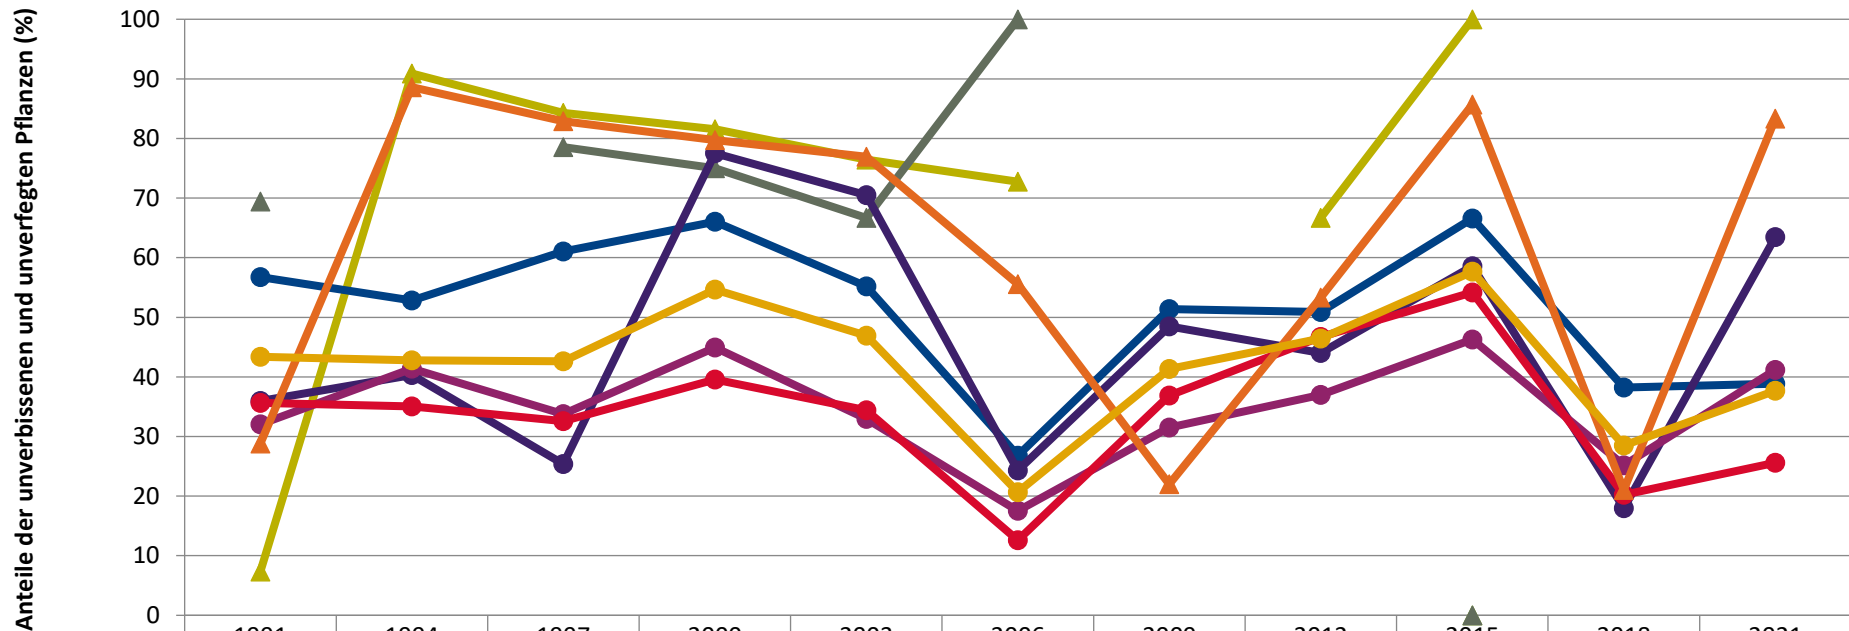

Zeitreihe der Anteile der Pflanzen ohne Verbiss und ohne Fegeschäden
Höhenbereich: ab 20 Zentimeter bis zur maximalen Verbisshöhe
Hegegemeinschaft 664 - Marktsteinach (Landkreis Schweinfurt)

2021

	1991	1994	1997	2000	2003	2006	2009	2012	2015	2018	2021
▲ Fichte	7,4	90,9	84,3	81,5	76,5	72,7		66,7	100,0		
▲ Tanne									0,0		
▲ Kiefer	69,4		78,6	75,0	66,7	100,0			0,0		
● Buche	56,7	52,8	61,1	66,0	55,2	26,8	51,4	50,9	66,6	38,2	38,9
● Eiche	36,0	40,3	25,4	77,5	70,5	24,3	48,5	44,0	58,6	18,0	63,5
● Edellaub.	32,0	41,4	33,8	44,9	33,0	17,5	31,5	37,0	46,3	25,2	41,2
● sonst. Laub.	35,7	35,1	32,6	39,6	34,4	12,6	36,8	46,7	54,2	20,2	25,6
▲ Nadelbäume	28,8	88,6	82,9	79,7	76,9	55,6	22,0	53,3	85,7	21,1	83,3
● Laubbäume	43,4	42,8	42,6	54,6	46,9	20,7	41,3	46,5	57,7	28,5	37,7

Jahr