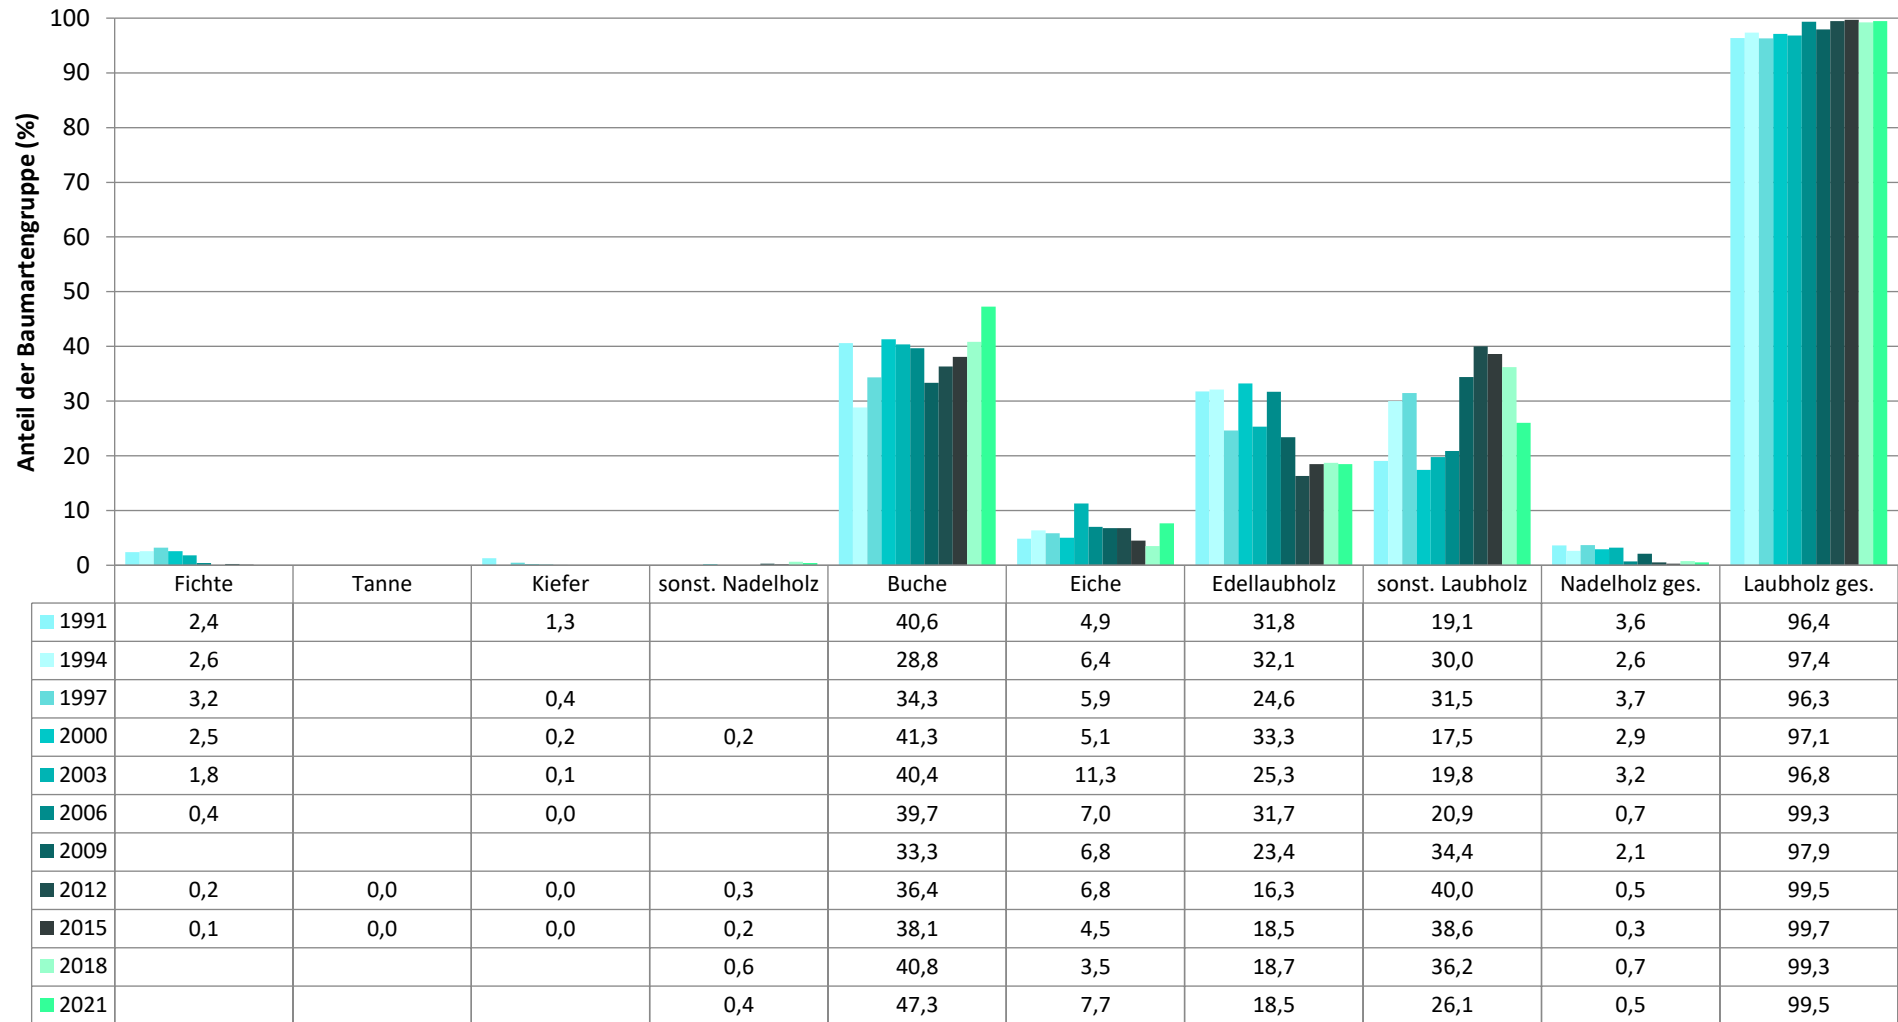

Auswertung der Verjüngungsinventur 2021 für die Hegegemeinschaft 664 - Marktsteinach (Landkreis Schweinfurt)

2021

Anzahl der erfassten Verjüngungsflächen: 39, davon ungeschützt: 31, teilweise geschützt: 0, vollständig geschützt: 8

Verjüngungspflanzen ab 20 Zentimeter Höhe bis zur maximalen Verbisshöhe

Baumartengruppe	Aufgenommene Pflanzen insgesamt		Pflanzen ohne Verbiss und ohne Fegeschaden		Pflanzen mit Verbiss und/oder Fegeschaden		Pflanzen mit Leittriebverbiss		Pflanzen mit Verbiss im oberen Drittel		Pflanzen mit Fegeschaden	
	Anzahl	Anteil (%)	Anzahl	Anteil (%)	Anzahl	Anteil (%)	Anzahl	Anteil (%)	Anzahl	Anteil (%)	Anzahl	Anteil (%)
Fichte	1	0	1	100	0	0	0	0	0	0	0	0
Tanne	0	0	0	0	0	0	0	0	0	0	0	0
Kiefer	1	0	1	100	0	0	0	0	0	0	0	0
Sonst. Nadelholz	10	0,4	8	80	2	20	1	10	1	10	1	10
Nadelholz gesamt	12	0,5	10	83,3	2	16,7	1	8,3	1	8,3	1	8,3
Buche	1099	47,3	427	38,9	672	61,1	391	35,6	672	61,1	1	0,1
Eiche	178	7,7	113	63,5	65	36,5	36	20,2	65	36,5	0	0
Edellaubholz	430	18,5	177	41,2	253	58,8	138	32,1	253	58,8	0	0
Sonst. Laubholz	606	26,1	155	25,6	451	74,4	269	44,4	451	74,4	0	0
Laubholz gesamt	2313	99,5	872	37,7	1441	62,3	834	36,1	1441	62,3	1	0
Alle Baumarten	2325	100	882	37,9	1443	62,1	835	35,9	1442	62	2	0,1

Verjüngungspflanzen kleiner 20 Zentimeter Höhe

Baumartengruppe	Aufgenommene Pflanzen insgesamt		Pflanzen ohne Verbiss im oberen Drittel		Pflanzen mit Verbiss im oberen Drittel	
	Anzahl	Anteil (%)	Anzahl	Anteil (%)	Anzahl	Anteil (%)
Fichte	0	0	0	0	0	0
Tanne	0	0	0	0	0	0
Kiefer	0	0	0	0	0	0
Sonst. Nadelholz	0	0	0	0	0	0
Nadelholz gesamt	0	0	0	0	0	0
Buche	96	17,1	46	47,9	50	52,1
Eiche	244	43,5	188	77	56	23
Edellaubholz	76	13,5	52	68,4	24	31,6
Sonst. Laubholz	145	25,8	79	54,5	66	45,5
Laubholz gesamt	561	100	365	65,1	196	34,9
Alle Baumarten	561	100	365	65,1	196	34,9

Verjüngungspflanzen über Verbisshöhe (Erhebung von Fegeschäden)

Baumartengruppe	Aufgenommene Pflanzen insgesamt		Pflanzen ohne Fegeschaden		Pflanzen mit Fegeschaden	
	Anzahl	Anteil (%)	Anzahl	Anteil (%)	Anzahl	Anteil (%)
Fichte	0	0	0	0	0	0
Tanne	0	0	0	0	0	0
Kiefer	0	0	0	0	0	0
Sonst. Nadelholz	0	0	0	0	0	0
Nadelholz gesamt	0	0	0	0	0	0
Buche	73	52,1	73	100	0	0
Eiche	3	2,1	3	100	0	0
Edellaubholz	38	27,1	33	86,8	5	13,2
Sonst. Laubholz	26	18,6	25	96,2	1	3,8
Laubholz gesamt	140	100	134	95,7	6	4,3
Alle Baumarten	140	100	134	95,7	6	4,3

**Zeitreihe der Baumartenanteile der aufgenommenen Verjüngungspflanzen
Höhenbereich: ab 20 Zentimeter Höhe bis zur maximalen Verbisshöhe
Hegegemeinschaft 664 - Marktsteinach (Landkreis Schweinfurt)**

2021

Baumartengruppe