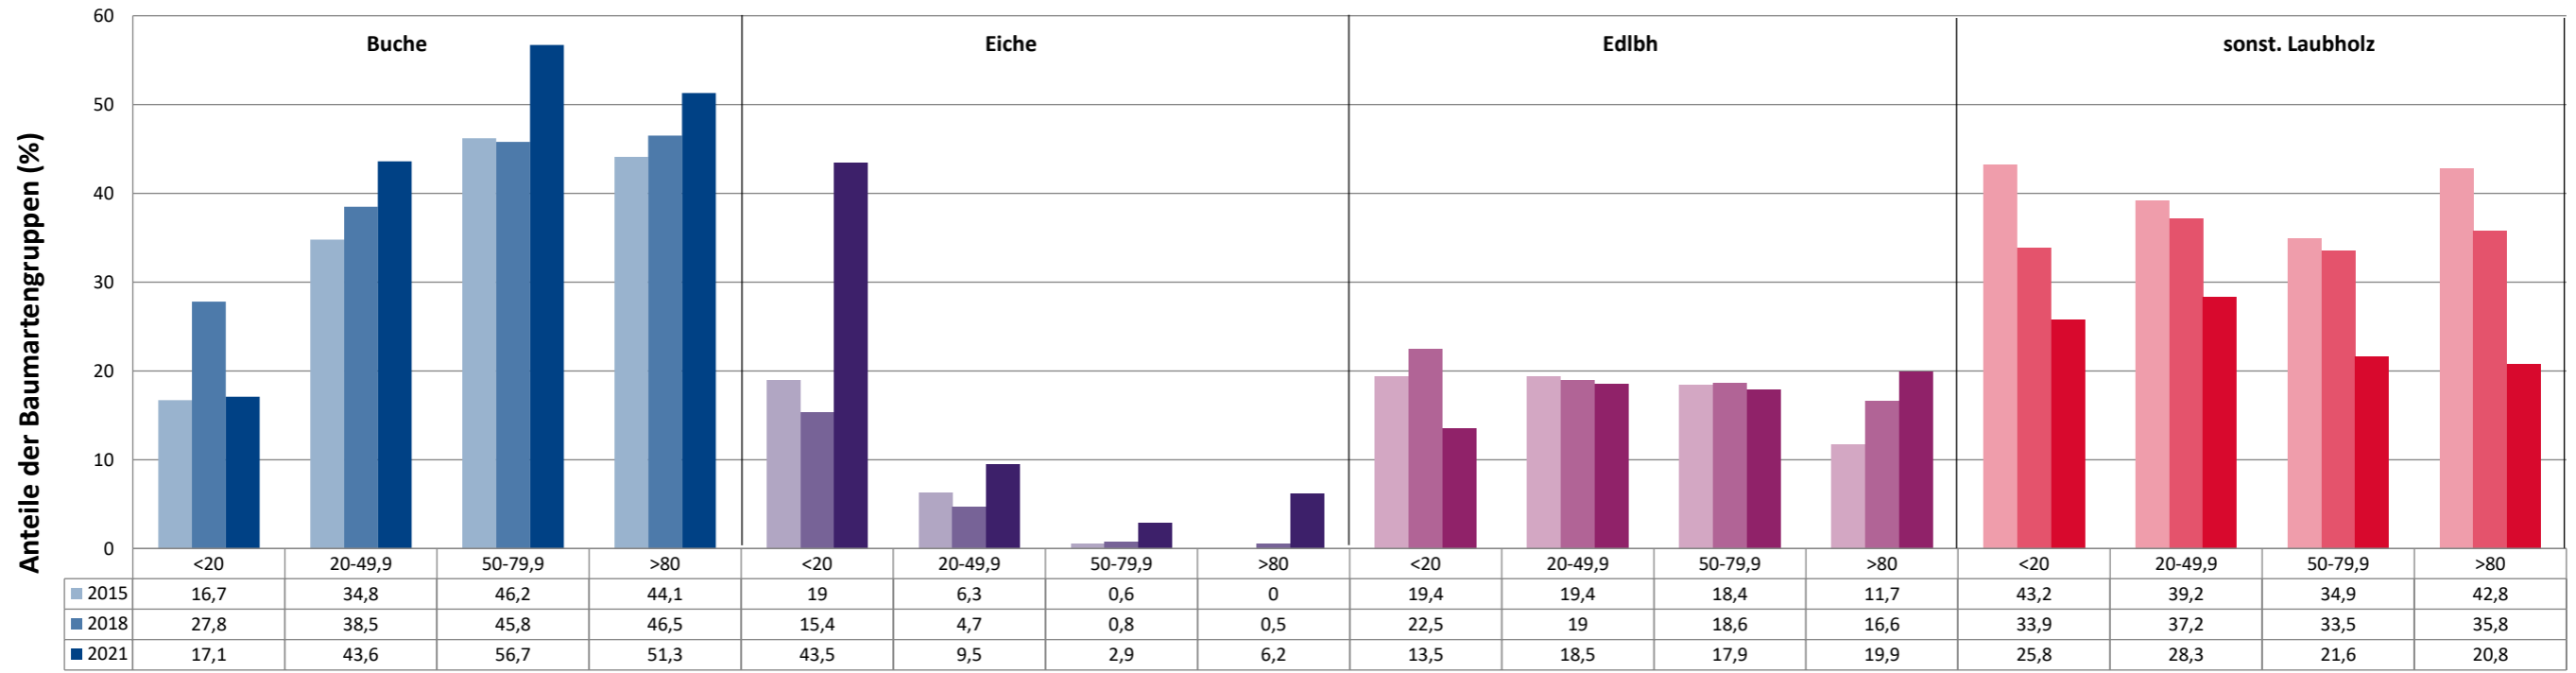

Anteile der Baumartengruppen in verschiedenen Höhenstufen für die Hegegemeinschaft 664 - Marktsteinach (Landkreis Schweinfurt)