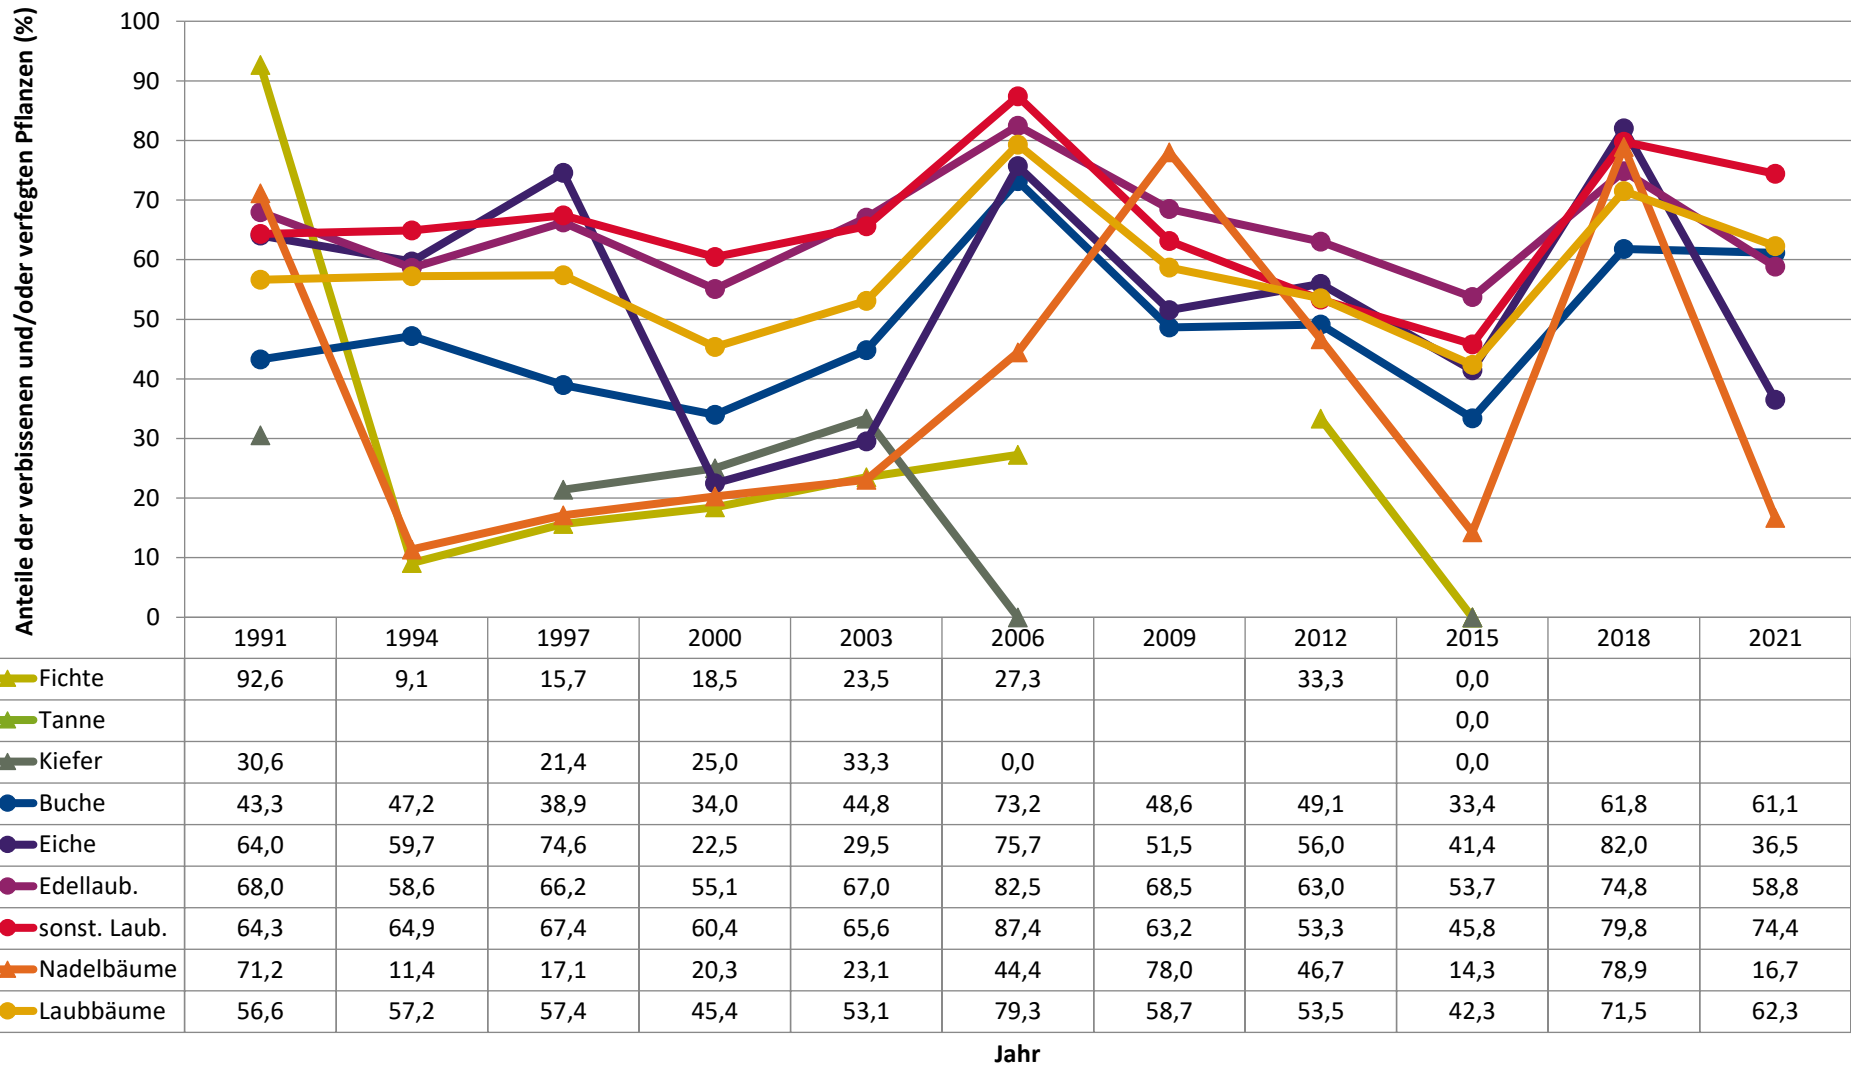

Verjüngungspflanzen über Verbisshöhe (Erhebung von Fegeschäden)

Baumartengruppe	Aufgenommene Pflanzen insgesamt		Pflanzen ohne Fegeschaden		Pflanzen mit Fegeschaden	
	Anzahl	Anteil (%)	Anzahl	Anteil (%)	Anzahl	Anteil (%)
Fichte	0	0	0	0	0	0
Tanne	0	0	0	0	0	0
Kiefer	0	0	0	0	0	0
Sonst. Nadelholz	0	0	0	0	0	0
Nadelholz gesamt	0	0	0	0	0	0
Buche	73	52,1	73	100	0	0
Eiche	3	2,1	3	100	0	0
Edellaubholz	38	27,1	33	86,8	5	13,2
Sonst. Laubholz	26	18,6	25	96,2	1	3,8
Laubholz gesamt	140	100	134	95,7	6	4,3
Alle Baumarten	140	100	134	95,7	6	4,3

Baumartengruppe

Zeitreihe der Anteile der Pflanzen ohne Verbiss und ohne Fegeschäden
Höhenbereich: ab 20 Zentimeter bis zur maximalen Verbisshöhe
Hegegemeinschaft 664 - Marktsteinach (Landkreis Schweinfurt)

2021

	1991	1994	1997	2000	2003	2006	2009	2012	2015	2018	2021
▲ Fichte	7,4	90,9	84,3	81,5	76,5	72,7		66,7	100,0		
▲ Tanne									0,0		
▲ Kiefer	69,4		78,6	75,0	66,7	100,0			0,0		
● Buche	56,7	52,8	61,1	66,0	55,2	26,8	51,4	50,9	66,6	38,2	38,9
● Eiche	36,0	40,3	25,4	77,5	70,5	24,3	48,5	44,0	58,6	18,0	63,5
● Edellaub.	32,0	41,4	33,8	44,9	33,0	17,5	31,5	37,0	46,3	25,2	41,2
● sonst. Laub.	35,7	35,1	32,6	39,6	34,4	12,6	36,8	46,7	54,2	20,2	25,6
▲ Nadelbäume	28,8	88,6	82,9	79,7	76,9	55,6	22,0	53,3	85,7	21,1	83,3
● Laubbäume	43,4	42,8	42,6	54,6	46,9	20,7	41,3	46,5	57,7	28,5	37,7

Jahr

Zeitreihe der Anteile der Pflanzen mit Verbiss und/oder Fegeschäden
Höhenbereich: ab 20 Zentimeter bis zur maximalen Verbisshöhe
Hegegemeinschaft 664 - Marktsteinach (Landkreis Schweinfurt)

Zeitreihe der Anteile der Pflanzen mit Leittriebverbiss
Höhenbereich: ab 20 Zentimeter bis zur maximalen Verbisshöhe
Hegegemeinschaft 664 - Marktsteinach (Landkreis Schweinfurt)