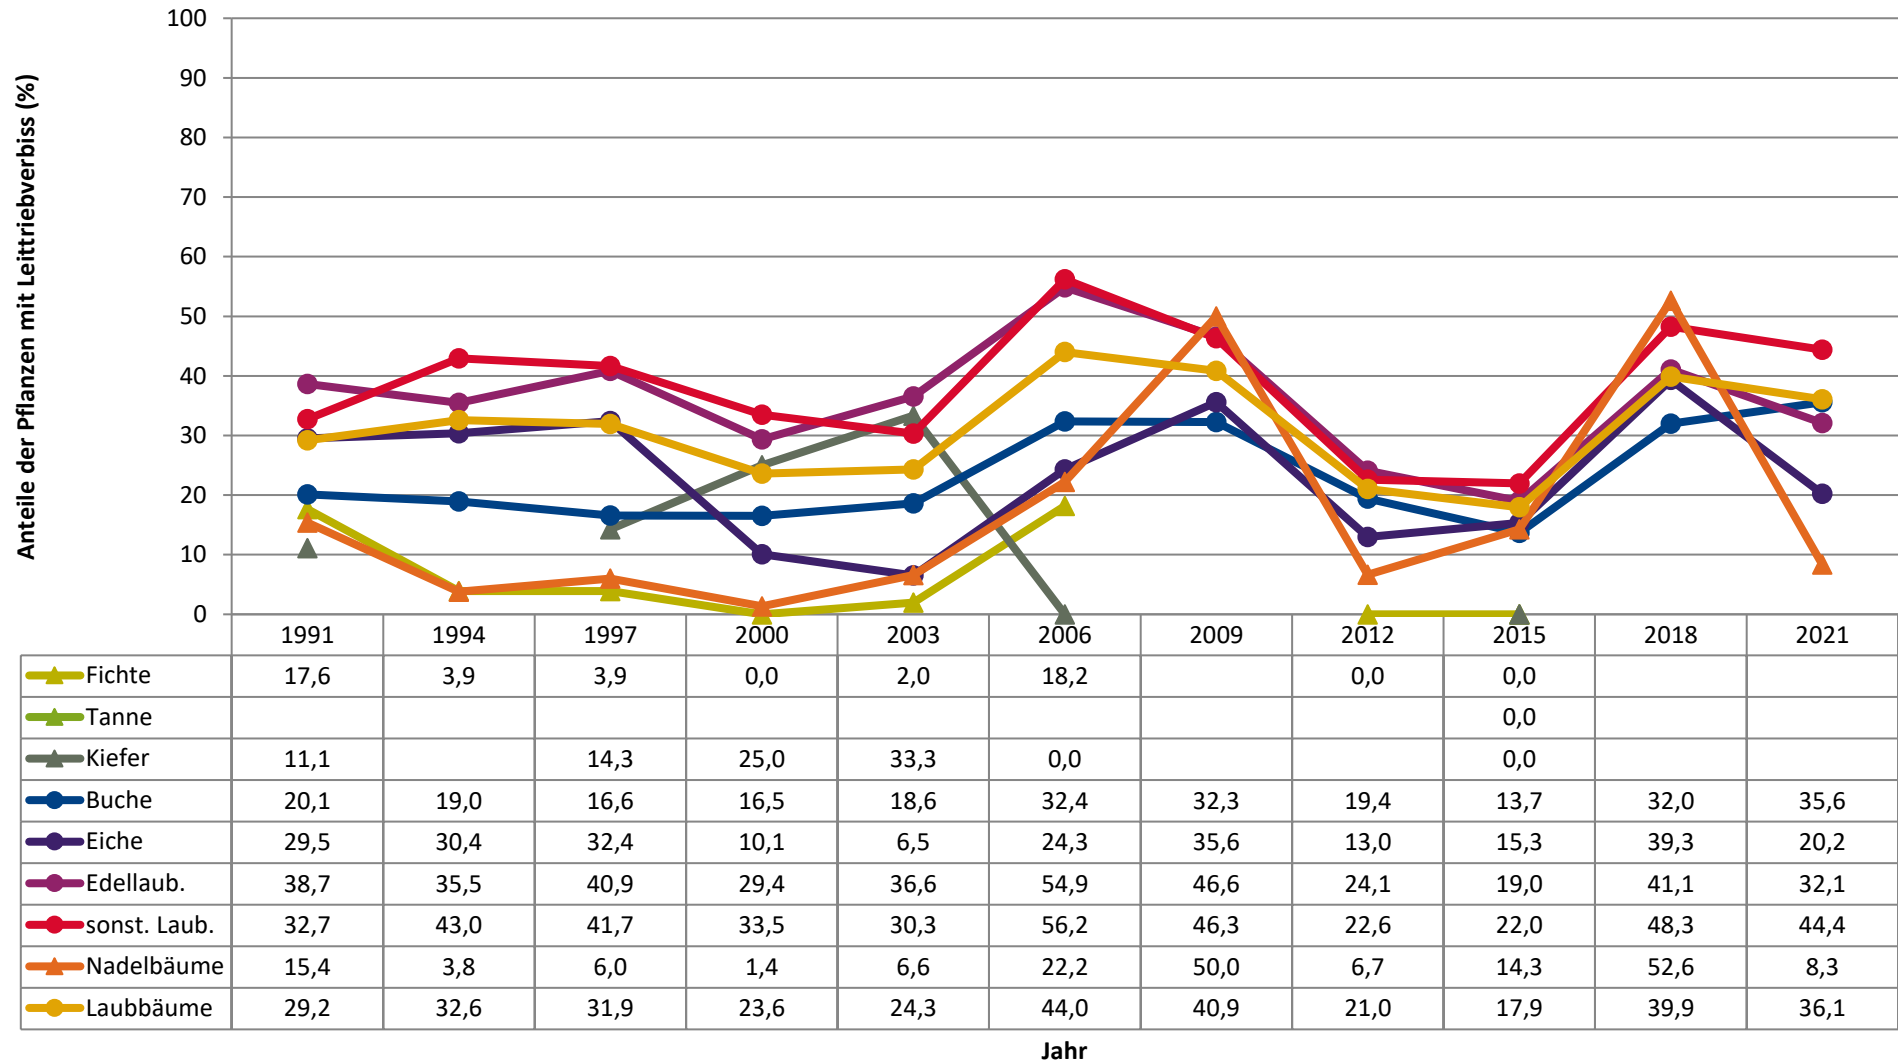

Verjüngungspflanzen über Verbisshöhe (Erhebung von Fegeschäden)

Baumartengruppe	Aufgenommene Pflanzen insgesamt		Pflanzen ohne Fegeschaden		Pflanzen mit Fegeschaden	
	Anzahl	Anteil (%)	Anzahl	Anteil (%)	Anzahl	Anteil (%)
Fichte	0	0	0	0	0	0
Tanne	0	0	0	0	0	0
Kiefer	0	0	0	0	0	0
Sonst. Nadelholz	0	0	0	0	0	0
Nadelholz gesamt	0	0	0	0	0	0
Buche	73	52,1	73	100	0	0
Eiche	3	2,1	3	100	0	0
Edellaubholz	38	27,1	33	86,8	5	13,2
Sonst. Laubholz	26	18,6	25	96,2	1	3,8
Laubholz gesamt	140	100	134	95,7	6	4,3
Alle Baumarten	140	100	134	95,7	6	4,3

Baumartengruppe

Zeitreihe der Anteile der Pflanzen ohne Verbiss und ohne Fegeschäden
Höhenbereich: ab 20 Zentimeter bis zur maximalen Verbisshöhe
Hegegemeinschaft 664 - Marktsteinach (Landkreis Schweinfurt)

2021

	1991	1994	1997	2000	2003	2006	2009	2012	2015	2018	2021
▲ Fichte	7,4	90,9	84,3	81,5	76,5	72,7		66,7	100,0		
▲ Tanne									0,0		
▲ Kiefer	69,4		78,6	75,0	66,7	100,0			0,0		
● Buche	56,7	52,8	61,1	66,0	55,2	26,8	51,4	50,9	66,6	38,2	38,9
● Eiche	36,0	40,3	25,4	77,5	70,5	24,3	48,5	44,0	58,6	18,0	63,5
● Edellaub.	32,0	41,4	33,8	44,9	33,0	17,5	31,5	37,0	46,3	25,2	41,2
● sonst. Laub.	35,7	35,1	32,6	39,6	34,4	12,6	36,8	46,7	54,2	20,2	25,6
▲ Nadelbäume	28,8	88,6	82,9	79,7	76,9	55,6	22,0	53,3	85,7	21,1	83,3
● Laubbäume	43,4	42,8	42,6	54,6	46,9	20,7	41,3	46,5	57,7	28,5	37,7

Jahr

Zeitreihe der Anteile der Pflanzen mit Verbiss und/oder Fegeschäden
Höhenbereich: ab 20 Zentimeter bis zur maximalen Verbisshöhe
Hegegemeinschaft 664 - Marktsteinach (Landkreis Schweinfurt)

Zeitreihe der Anteile der Pflanzen mit Leittriebverbiss
Höhenbereich: ab 20 Zentimeter bis zur maximalen Verbisshöhe
Hegegemeinschaft 664 - Marktsteinach (Landkreis Schweinfurt)