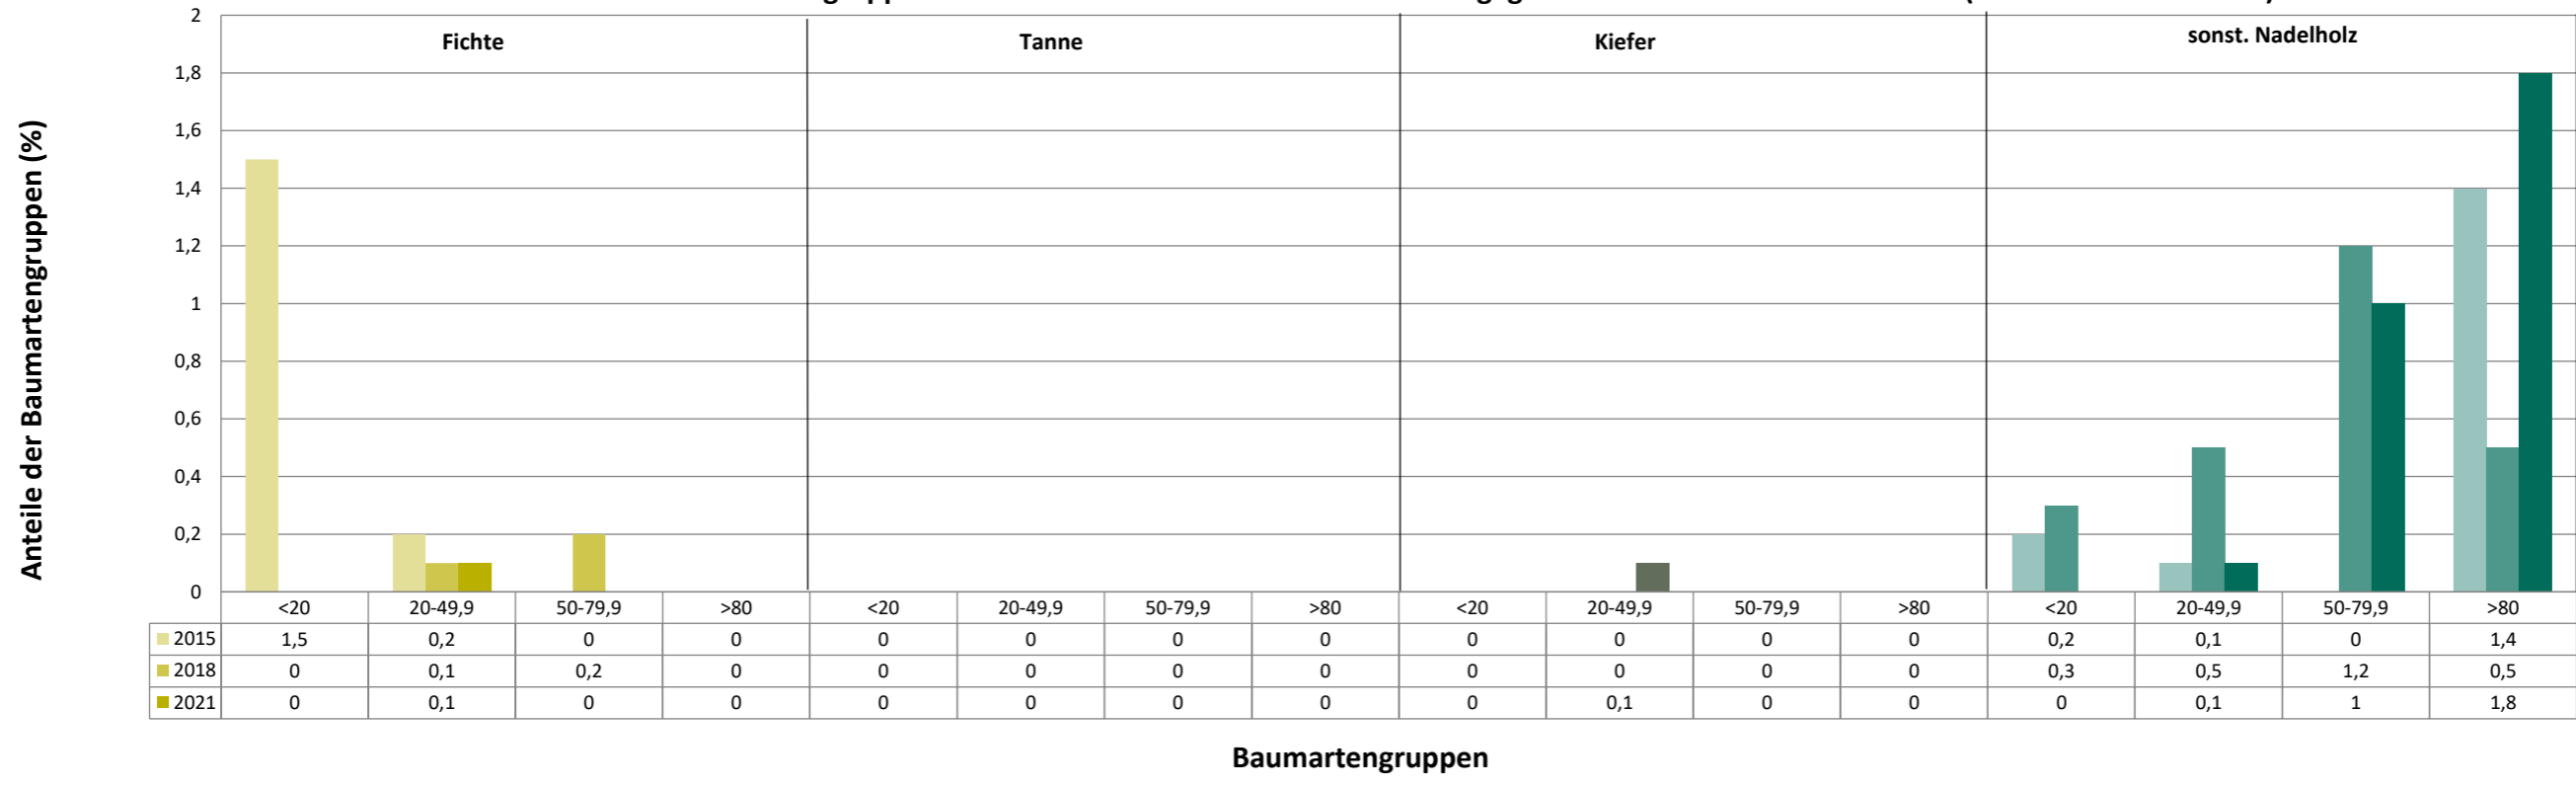

Anteile der Baumartengruppen in den verschiedenen Höhenstufen
Verteilung der Pflanzen ab 20 Zentimeter bis zur maximalen Verbisshöhe auf drei Höhenstufen
Hegegemeinschaft 664 - Marktsteinach (Landkreis Schweinfurt)

2021

Baumartengruppe	Aufgenommene Pflanzen insgesamt						Pflanzen ohne Verbiss und ohne Fegeschaden						Pflanzen mit Verbiss und/oder Fegeschaden					
	20 - 49,9 cm		50 - 79,9 cm		80 cm - max. Verbisshöhe		20 - 49,9 cm		50 - 79,9 cm		80 cm - max. Verbisshöhe		20 - 49,9 cm		50 - 79,9 cm		80 cm - max. Verbisshöhe	
	Anzahl	Anteil (%)	Anzahl	Anteil (%)	Anzahl	Anteil (%)	Anzahl	Anteil (%)	Anzahl	Anteil (%)	Anzahl	Anteil (%)	Anzahl	Anteil (%)	Anzahl	Anteil (%)	Anzahl	Anteil (%)
Fichte	1	0,1	0	0	0	0	1	100	0	0	0	0	0	0	0	0	0	0
Tanne	0	0	0	0	0	0	0	0	0	0	0	0	0	0	0	0	0	0
Kiefer	1	0,1	0	0	0	0	1	100	0	0	0	0	0	0	0	0	0	0
Sonstiges Nadelholz	1	0,1	5	1	4	1,8	1	100	4	80	3	75	0	0	1	20	1	25
Nadelholz gesamt	3	0,2	5	1	4	1,8	3	100	4	80	3	75	0	0	1	20	1	25
Buche	686	43,6	297	56,7	116	51,3	263	38,3	101	34	63	54,3	423	61,7	196	66	53	45,7
Eiche	149	9,5	15	2,9	14	6,2	93	62,4	8	53,3	12	85,7	56	37,6	7	46,7	2	14,3
Edellaubholz	291	18,5	94	17,9	45	19,9	135	46,4	28	29,8	14	31,1	156	53,6	66	70,2	31	68,9
Sonstiges Laubholz	446	28,3	113	21,6	47	20,8	128	28,7	16	14,2	11	23,4	318	71,3	97	85,8	36	76,6
Laubholz gesamt	1572	99,8	519	99	222	98,2	619	39,4	153	29,5	100	45	953	60,6	366	70,5	122	55
Alle Baumarten	1575	100	524	100	226	100	622	39,5	157	30	103	45,6	953	60,5	367	70	123	54,4

Anteile der Baumartengruppen in verschiedenen Höhenstufen für die Hegegemeinschaft 664 - Marktsteinach (Landkreis Schweinfurt)

Baumartengruppen