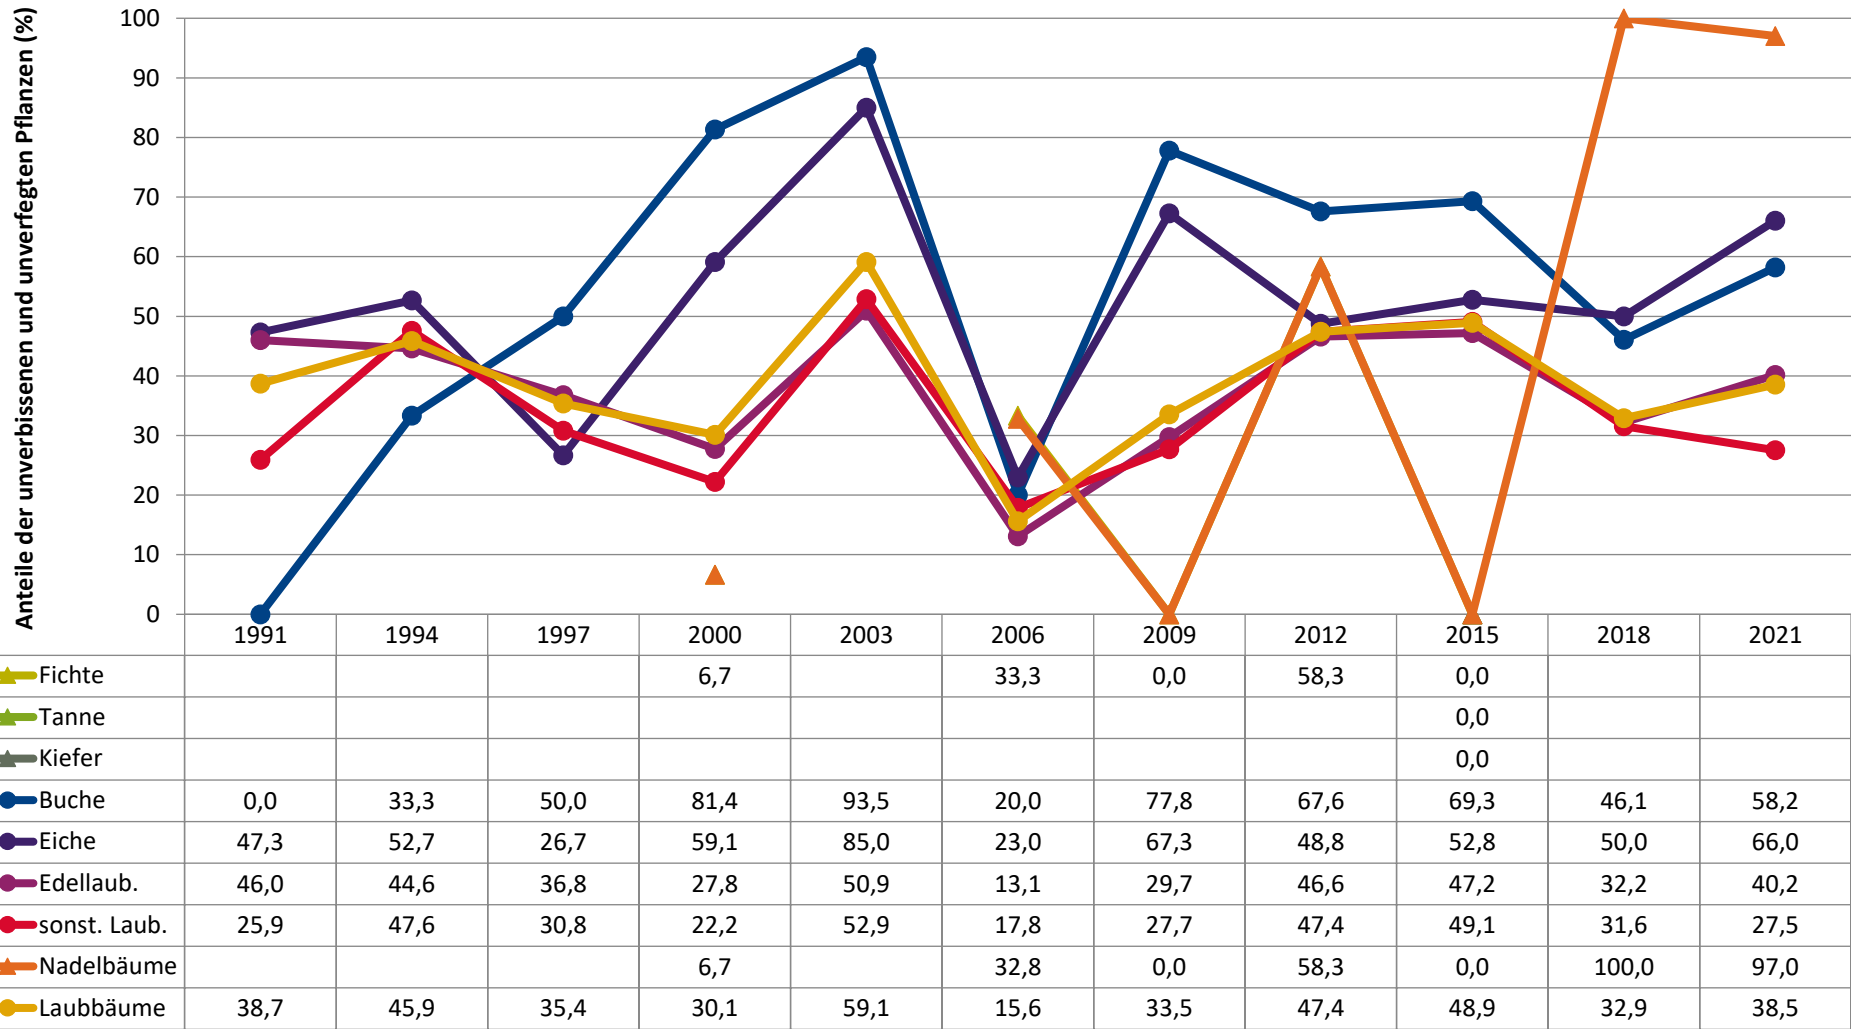

Zeitreihe der Anteile der Pflanzen ohne Verbiss und ohne Fegeschäden
Höhenbereich: ab 20 Zentimeter bis zur maximalen Verbisshöhe
Hegegemeinschaft 665 - Grettstadt-Donnersdorf (Landkreis Schweinfurt)

2021

Jahr