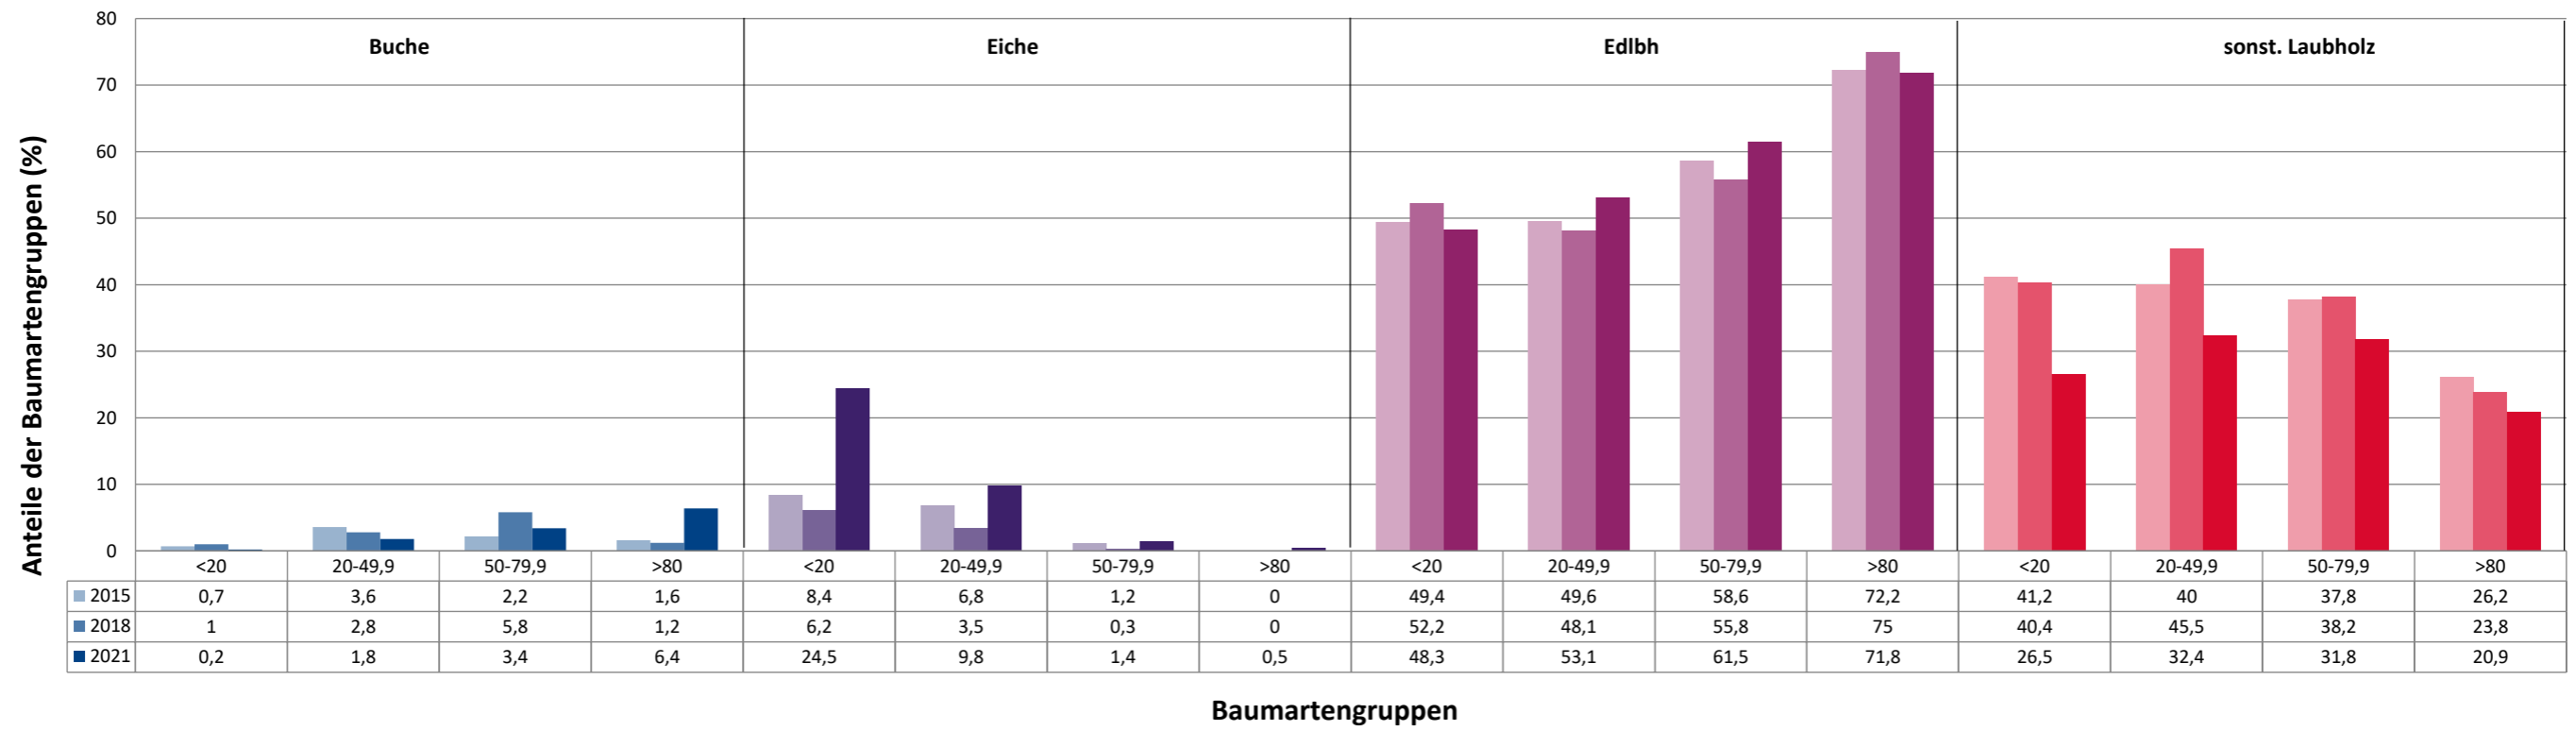

Anteile der Baumartengruppen in verschiedenen Höhenstufen für die Hegegemeinschaft 665 - Grettstadt-Donnersdorf (Landkreis Schweinfurt)