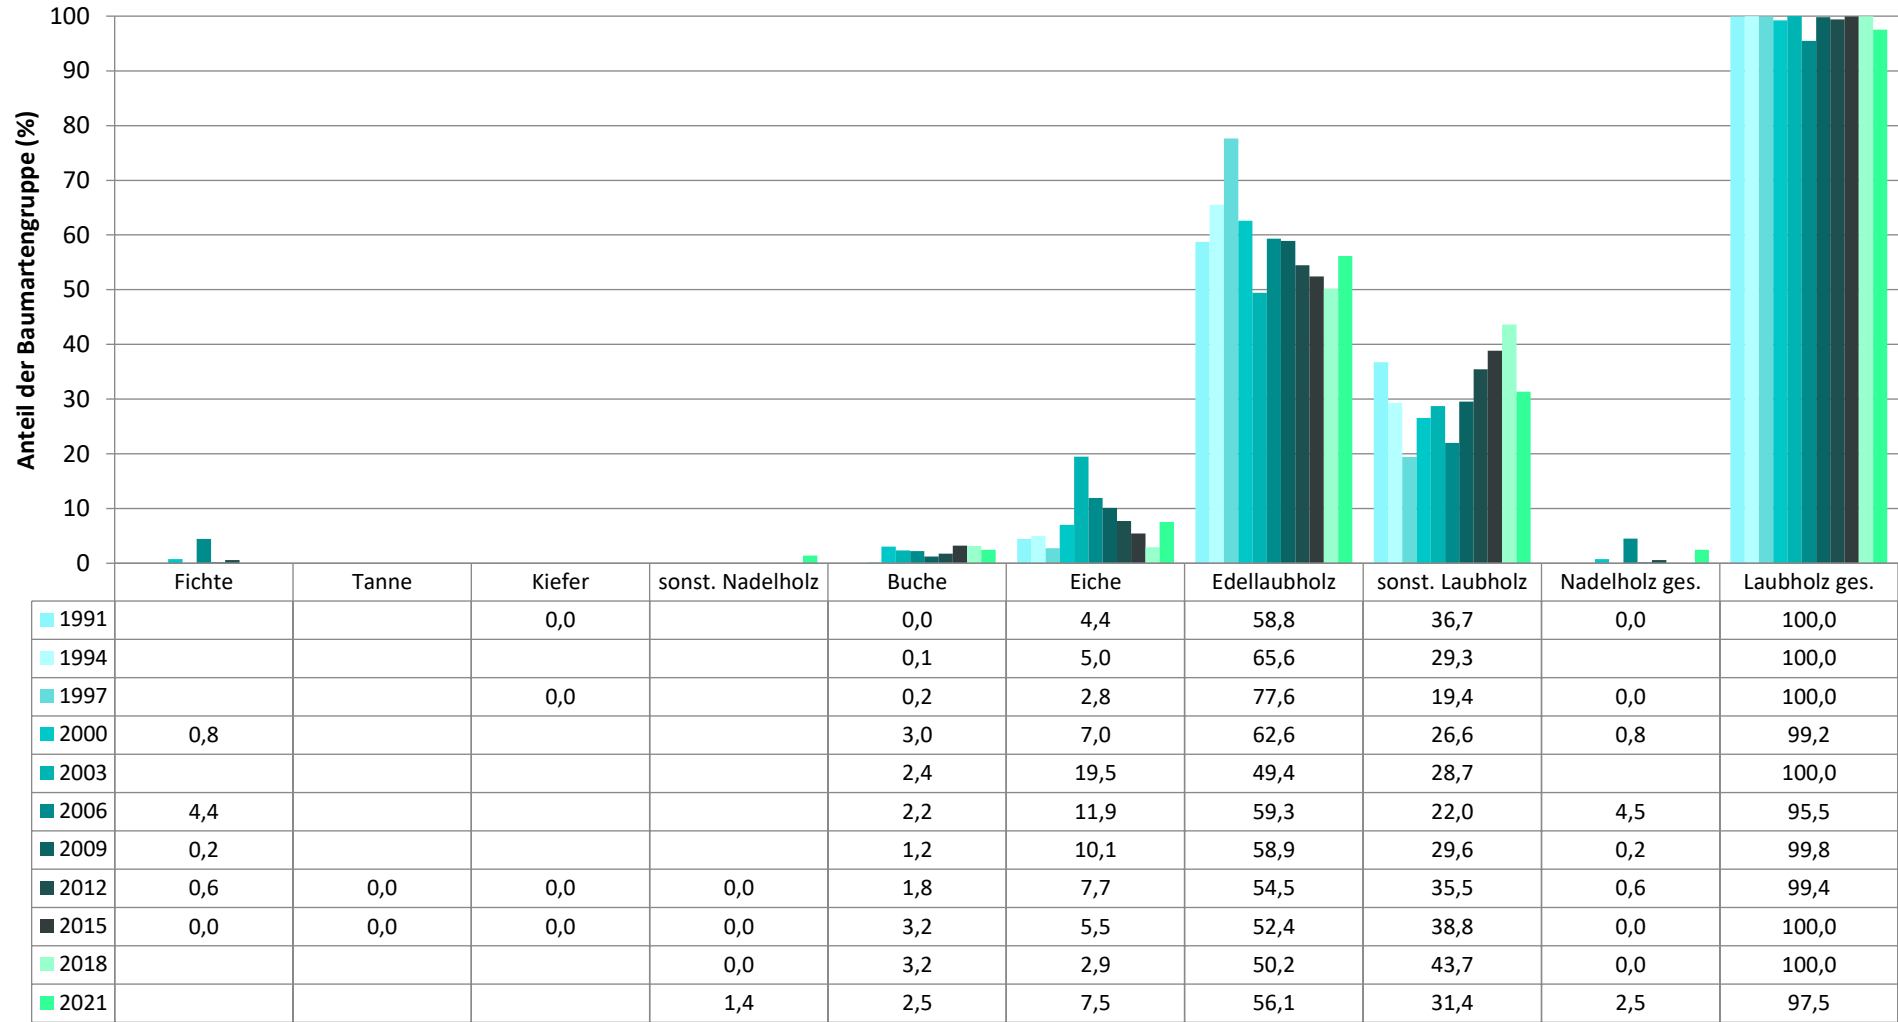

Auswertung der Verjüngungsinventur 2021 für die Hegegemeinschaft 665 - Grettstadt-Donnersdorf (Landkreis Schweinfurt)

2021

Anzahl der erfassten Verjüngungsflächen: 39, davon ungeschützt: 35, teilweise geschützt: 1, vollständig geschützt: 3

Verjüngungspflanzen ab 20 Zentimeter Höhe bis zur maximalen Verbisshöhe

Baumartengruppe	Aufgenommene Pflanzen insgesamt		Pflanzen ohne Verbiss und ohne Fegeschaden		Pflanzen mit Verbiss und/oder Fegeschaden		Pflanzen mit Leittriebverbiss		Pflanzen mit Verbiss im oberen Drittel		Pflanzen mit Fegeschaden	
	Anzahl	Anteil (%)	Anzahl	Anteil (%)	Anzahl	Anteil (%)	Anzahl	Anteil (%)	Anzahl	Anteil (%)	Anzahl	Anteil (%)
Fichte	29	1,1	28	96,6	1	3,4	0	0	1	3,4	0	0
Tanne	0	0	0	0	0	0	0	0	0	0	0	0
Kiefer	0	0	0	0	0	0	0	0	0	0	0	0
Sonst. Nadelholz	38	1,4	37	97,4	1	2,6	1	2,6	1	2,6	0	0
Nadelholz gesamt	67	2,5	65	97	2	3	1	1,5	2	3	0	0
Buche	67	2,5	39	58,2	28	41,8	6	9	28	41,8	0	0
Eiche	203	7,5	134	66	69	34	31	15,3	69	34	0	0
Edellaubholz	1516	56,1	609	40,2	907	59,8	450	29,7	906	59,8	2	0,1
Sonst. Laubholz	847	31,4	233	27,5	614	72,5	392	46,3	614	72,5	0	0
Laubholz gesamt	2633	97,5	1015	38,5	1618	61,5	879	33,4	1617	61,4	2	0,1
Alle Baumarten	2700	100	1080	40	1620	60	880	32,6	1619	60	2	0,1

Verjüngungspflanzen kleiner 20 Zentimeter Höhe

Baumartengruppe	Aufgenommene Pflanzen insgesamt		Pflanzen ohne Verbiss im oberen Drittel		Pflanzen mit Verbiss im oberen Drittel	
	Anzahl	Anteil (%)	Anzahl	Anteil (%)	Anzahl	Anteil (%)
Fichte	3	0,5	3	100	0	0
Tanne	0	0	0	0	0	0
Kiefer	0	0	0	0	0	0
Sonst. Nadelholz	0	0	0	0	0	0
Nadelholz gesamt	3	0,5	3	100	0	0
Buche	1	0,2	1	100	0	0
Eiche	163	24,5	130	79,8	33	20,2
Edellaubholz	321	48,3	206	64,2	115	35,8
Sonst. Laubholz	176	26,5	109	61,9	67	38,1
Laubholz gesamt	661	99,5	446	67,5	215	32,5
Alle Baumarten	664	100	449	67,6	215	32,4

Verjüngungspflanzen über Verbisshöhe (Erhebung von Fegeschäden)

Baumartengruppe	Aufgenommene Pflanzen insgesamt		Pflanzen ohne Fegeschaden		Pflanzen mit Fegeschaden	
	Anzahl	Anteil (%)	Anzahl	Anteil (%)	Anzahl	Anteil (%)
Fichte	0	0	0	0	0	0
Tanne	0	0	0	0	0	0
Kiefer	0	0	0	0	0	0
Sonst. Nadelholz	0	0	0	0	0	0
Nadelholz gesamt	0	0	0	0	0	0
Buche	15	16,1	15	100	0	0
Eiche	1	1,1	1	100	0	0
Edellaubholz	60	64,5	56	93,3	4	6,7
Sonst. Laubholz	17	18,3	17	100	0	0
Laubholz gesamt	93	100	89	95,7	4	4,3
Alle Baumarten	93	100	89	95,7	4	4,3

Zeitreihe der Baumartenanteile der aufgenommenen Verjüngungspflanzen
Höhenbereich: ab 20 Zentimeter Höhe bis zur maximalen Verbisshöhe
Hegegemeinschaft 665 - Grettstadt-Donnersdorf (Landkreis Schweinfurt)

2021

Baumartengruppe