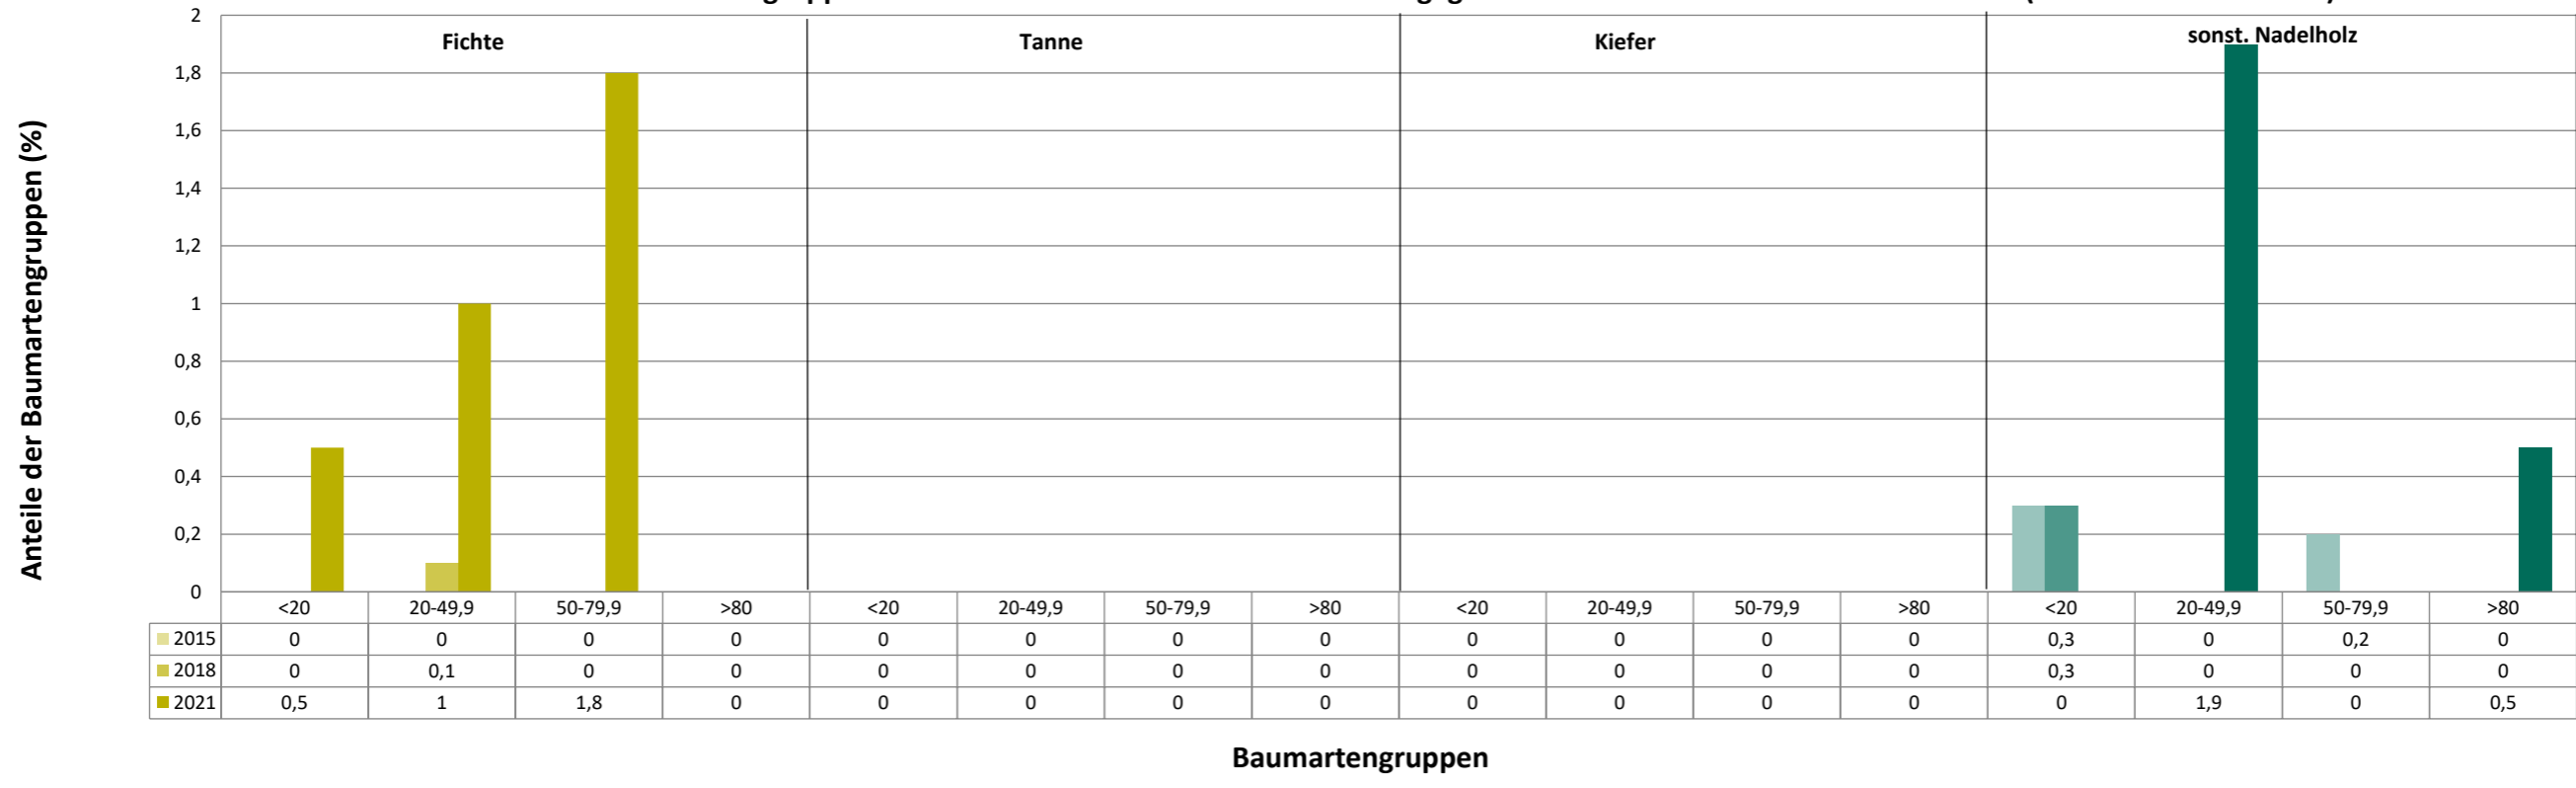

Anteile der Baumartengruppen in den verschiedenen Höhenstufen
Verteilung der Pflanzen ab 20 Zentimeter bis zur maximalen Verbisshöhe auf drei Höhenstufen
Hegegemeinschaft 665 - Grettstadt-Donnersdorf (Landkreis Schweinfurt)

2021

Baumartengruppe	Aufgenommene Pflanzen insgesamt						Pflanzen ohne Verbiss und ohne Fegeschaden						Pflanzen mit Verbiss und/oder Fegeschaden					
	20 - 49,9 cm		50 - 79,9 cm		80 cm - max. Verbisshöhe		20 - 49,9 cm		50 - 79,9 cm		80 cm - max. Verbisshöhe		20 - 49,9 cm		50 - 79,9 cm		80 cm - max. Verbisshöhe	
	Anzahl	Anteil (%)	Anzahl	Anteil (%)	Anzahl	Anteil (%)	Anzahl	Anteil (%)	Anzahl	Anteil (%)	Anzahl	Anteil (%)	Anzahl	Anteil (%)	Anzahl	Anteil (%)	Anzahl	Anteil (%)
Fichte	20	1	9	1,8	0	0	20	100	8	88,9	0	0	0	0	1	11,1	0	0
Tanne	0	0	0	0	0	0	0	0	0	0	0	0	0	0	0	0	0	0
Kiefer	0	0	0	0	0	0	0	0	0	0	0	0	0	0	0	0	0	0
Sonstiges Nadelholz	37	1,9	0	0	1	0,5	37	100	0	0	0	0	0	0	0	0	1	100
Nadelholz gesamt	57	2,9	9	1,8	1	0,5	57	100	8	88,9	0	0	0	0	1	11,1	1	100
Buche	36	1,8	17	3,4	14	6,4	16	44,4	13	76,5	10	71,4	20	55,6	4	23,5	4	28,6
Eiche	195	9,8	7	1,4	1	0,5	132	67,7	2	28,6	0	0	63	32,3	5	71,4	1	100
Edellaubholz	1054	53,1	304	61,5	158	71,8	441	41,8	95	31,2	73	46,2	613	58,2	209	68,8	85	53,8
Sonstiges Laubholz	644	32,4	157	31,8	46	20,9	205	31,8	20	12,7	8	17,4	439	68,2	137	87,3	38	82,6
Laubholz gesamt	1929	97,1	485	98,2	219	99,5	794	41,2	130	26,8	91	41,6	1135	58,8	355	73,2	128	58,4
Alle Baumarten	1986	100	494	100	220	100	851	42,8	138	27,9	91	41,4	1135	57,2	356	72,1	129	58,6

Anteile der Baumartengruppen in verschiedenen Höhenstufen für die Hegegemeinschaft 665 - Grettstadt-Donnersdorf (Landkreis Schweinfurt)