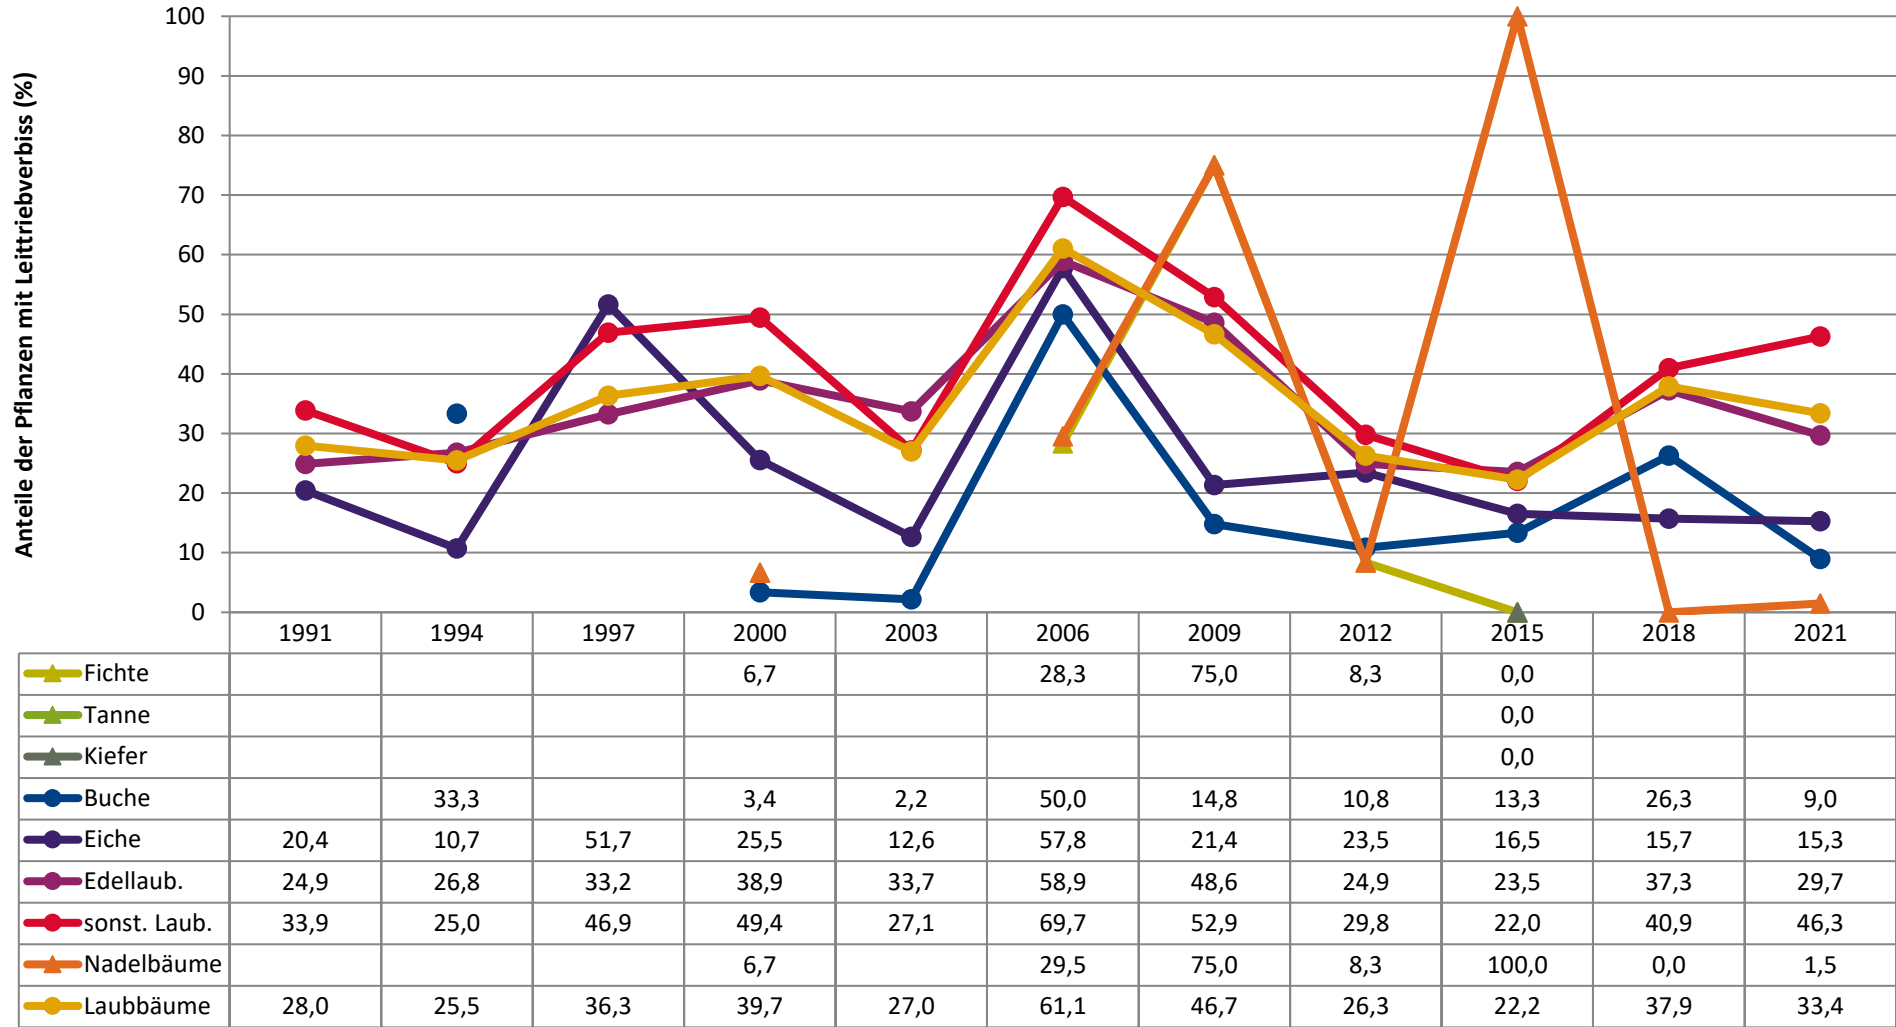

2021

Baumartengruppe

Zeitreihe der Anteile der Pflanzen ohne Verbiss und ohne Fegeschäden
Höhenbereich: ab 20 Zentimeter bis zur maximalen Verbisshöhe
Hegegemeinschaft 665 - Grettstadt-Donnersdorf (Landkreis Schweinfurt)

2021

Jahr

Zeitreihe der Anteile der Pflanzen mit Verbiss und/oder Fegeschäden
Höhenbereich: ab 20 Zentimeter bis zur maximalen Verbisshöhe
Hegegemeinschaft 665 - Grettstadt-Donnersdorf (Landkreis Schweinfurt)

	1991	1994	1997	2000	2003	2006	2009	2012	2015	2018	2021
▲ Fichte				93,3		66,7	100,0	41,7	0,0		
▲ Tanne									0,0		
▲ Kiefer									0,0		
● Buche	100,0	66,7	50,0	18,6	6,5	80,0	22,2	32,4	30,7	53,9	41,8
● Eiche	52,7	47,3	73,3	40,9	15,0	77,0	32,7	51,2	47,2	50,0	34,0
● Edellaub.	54,0	55,4	63,2	72,2	49,1	86,9	70,3	53,4	52,8	67,8	59,8
● sonst. Laub.	74,1	52,4	69,2	77,8	47,1	82,2	72,3	52,6	50,9	68,4	72,5
▲ Nadelbäume				93,3		67,2	100,0	41,7	100,0	0,0	3,0
● Laubbäume	61,3	54,1	64,6	69,9	40,9	84,4	66,5	52,6	51,1	67,1	61,5

Jahr

Zeitreihe der Anteile der Pflanzen mit Leittriebverbiss
Höhenbereich: ab 20 Zentimeter bis zur maximalen Verbisshöhe
Hegegemeinschaft 665 - Grettstadt-Donnersdorf (Landkreis Schweinfurt)

Jahr

Anteile der Baumartengruppen in den verschiedenen Höhenstufen
Verteilung der Pflanzen ab 20 Zentimeter bis zur maximalen Verbisshöhe auf drei Höhenstufen
Hegegemeinschaft 665 - Grettstadt-Donnersdorf (Landkreis Schweinfurt)