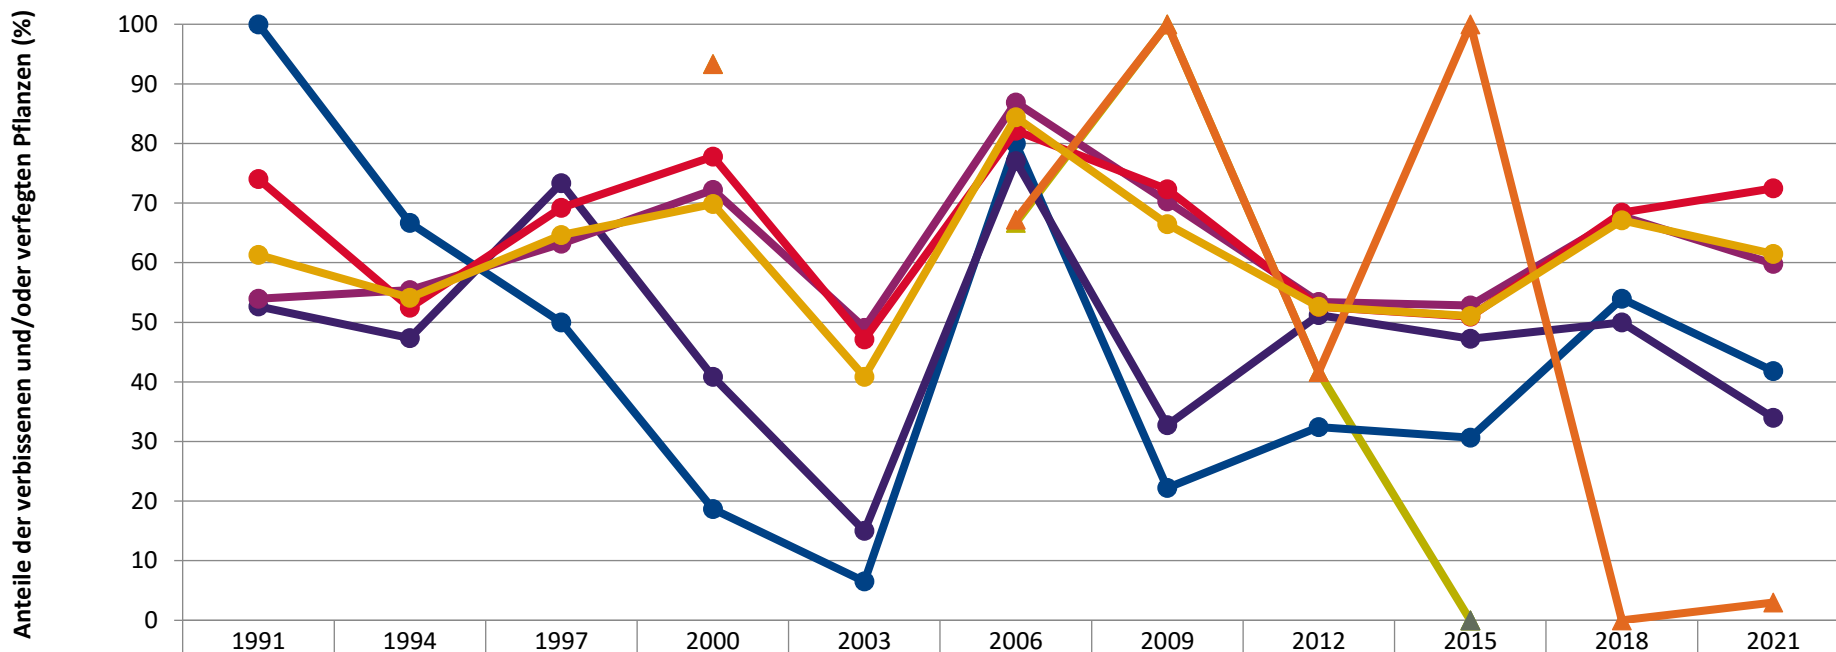

Zeitreihe der Baumartenanteile der aufgenommenen Verjüngungspflanzen
Höhenbereich: ab 20 Zentimeter Höhe bis zur maximalen Verbisshöhe
Hegegemeinschaft 665 - Grettstadt-Donnersdorf (Landkreis Schweinfurt)

2021

Baumartengruppe

Zeitreihe der Anteile der Pflanzen ohne Verbiss und ohne Fegeschäden
Höhenbereich: ab 20 Zentimeter bis zur maximalen Verbisshöhe
Hegegemeinschaft 665 - Grettstadt-Donnersdorf (Landkreis Schweinfurt)

2021

Jahr

Zeitreihe der Anteile der Pflanzen mit Verbiss und/oder Fegeschäden
Höhenbereich: ab 20 Zentimeter bis zur maximalen Verbisshöhe
Hegegemeinschaft 665 - Grettstadt-Donnersdorf (Landkreis Schweinfurt)