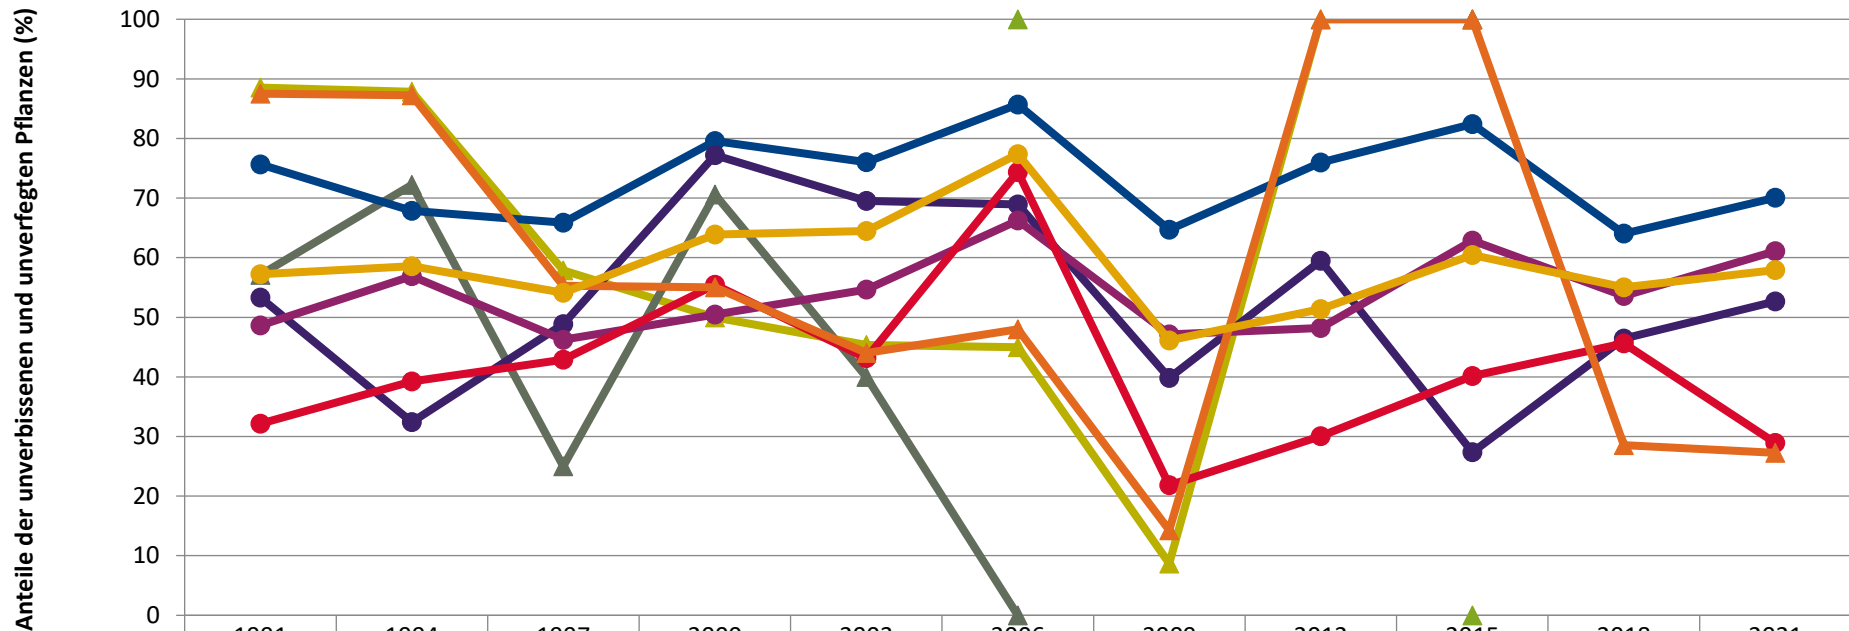

Verjüngungspflanzen über Verbisshöhe (Erhebung von Fegeschäden)

Baumartengruppe	Aufgenommene Pflanzen insgesamt		Pflanzen ohne Fegeschaden		Pflanzen mit Fegeschaden	
	Anzahl	Anteil (%)	Anzahl	Anteil (%)	Anzahl	Anteil (%)
Fichte	0	0	0	0	0	0
Tanne	0	0	0	0	0	0
Kiefer	0	0	0	0	0	0
Sonst. Nadelholz	0	0	0	0	0	0
Nadelholz gesamt	0	0	0	0	0	0
Buche	76	65	76	100	0	0
Eiche	0	0	0	0	0	0
Edellaubholz	34	29,1	31	91,2	3	8,8
Sonst. Laubholz	7	6	6	85,7	1	14,3
Laubholz gesamt	117	100	113	96,6	4	3,4
Alle Baumarten	117	100	113	96,6	4	3,4

Zeitreihe der Baumartenanteile der aufgenommenen Verjüngungspflanzen
Höhenbereich: ab 20 Zentimeter Höhe bis zur maximalen Verbisshöhe
Hegegemeinschaft 666 - Gerolzhofen (Landkreis Schweinfurt)

2021

Baumartengruppe

Zeitreihe der Anteile der Pflanzen ohne Verbiss und ohne Fegeschäden
Höhenbereich: ab 20 Zentimeter bis zur maximalen Verbisshöhe
Hegegemeinschaft 666 - Gerolzhofen (Landkreis Schweinfurt)

2021

	1991	1994	1997	2000	2003	2006	2009	2012	2015	2018	2021
▲ Fichte	88,6	87,9	57,9	50,0	45,3	45,0	8,7	100,0	100,0		
▲ Tanne						100,0			0,0		
▲ Kiefer	57,1	72,2	25,0	70,6	40,0	0,0			100,0		
● Buche	75,7	67,8	65,9	79,5	76,0	85,7	64,7	75,9	82,4	64,0	70,1
● Eiche	53,3	32,4	48,9	77,2	69,5	68,9	39,8	59,5	27,4	46,4	52,7
● Edellaub.	48,6	56,9	46,2	50,5	54,6	66,2	47,1	48,2	62,9	53,6	61,1
● sonst. Laub.	32,2	39,3	42,9	55,4	43,2	74,4	21,8	30,1	40,1	45,6	28,9
▲ Nadelbäume	87,5	87,2	55,3	55,0	44,0	48,0	14,3	100,0	100,0	28,6	27,3
● Laubbäume	57,2	58,6	54,1	63,9	64,5	77,4	46,1	51,4	60,5	55,0	57,9

Jahr

Zeitreihe der Anteile der Pflanzen mit Verbiss und/oder Fegeschäden
Höhenbereich: ab 20 Zentimeter bis zur maximalen Verbisshöhe
Hegegemeinschaft 666 - Gerolzhofen (Landkreis Schweinfurt)

Zeitreihe der Anteile der Pflanzen mit Leittriebverbiss
Höhenbereich: ab 20 Zentimeter bis zur maximalen Verbisshöhe
Hegegemeinschaft 666 - Gerolzhofen (Landkreis Schweinfurt)