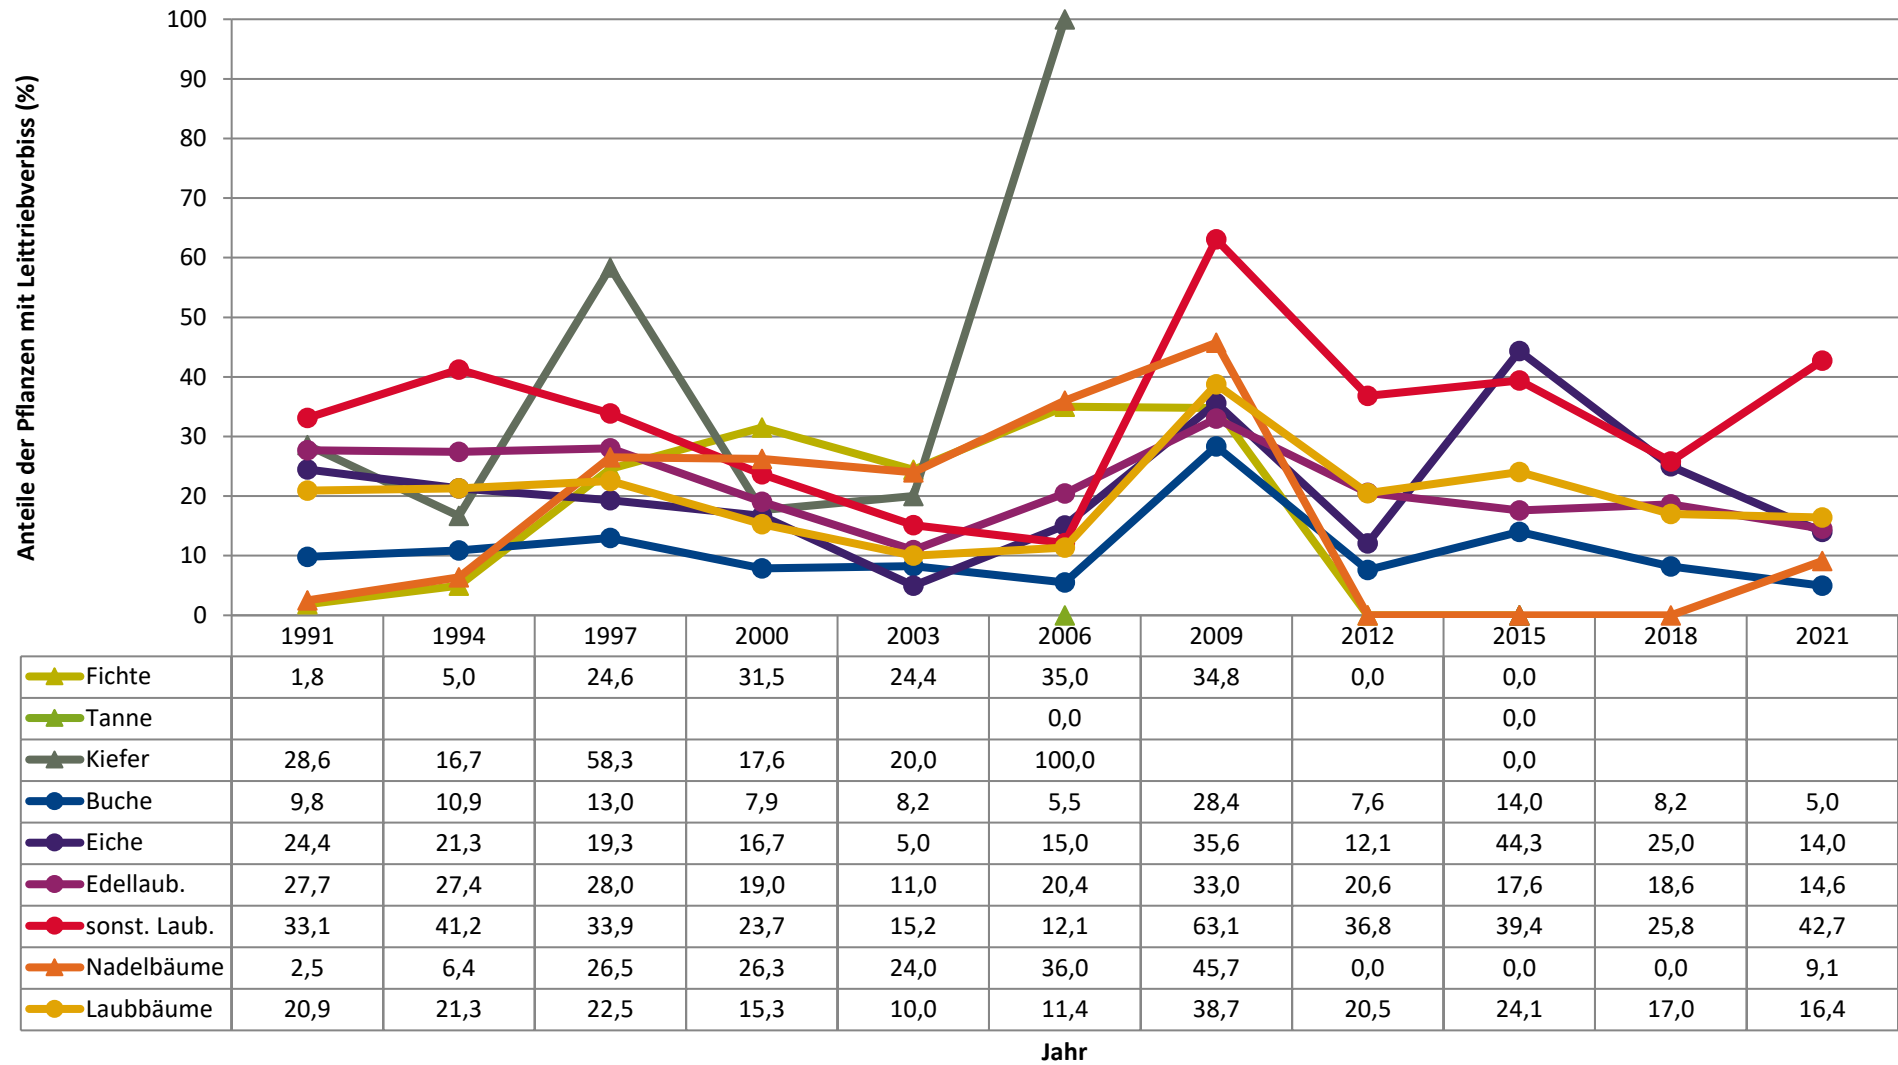

Verjüngungspflanzen über Verbisshöhe (Erhebung von Fegeschäden)

Baumartengruppe	Aufgenommene Pflanzen insgesamt		Pflanzen ohne Fegeschaden		Pflanzen mit Fegeschaden	
	Anzahl	Anteil (%)	Anzahl	Anteil (%)	Anzahl	Anteil (%)
Fichte	0	0	0	0	0	0
Tanne	0	0	0	0	0	0
Kiefer	0	0	0	0	0	0
Sonst. Nadelholz	0	0	0	0	0	0
Nadelholz gesamt	0	0	0	0	0	0
Buche	76	65	76	100	0	0
Eiche	0	0	0	0	0	0
Edellaubholz	34	29,1	31	91,2	3	8,8
Sonst. Laubholz	7	6	6	85,7	1	14,3
Laubholz gesamt	117	100	113	96,6	4	3,4
Alle Baumarten	117	100	113	96,6	4	3,4

Zeitreihe der Baumartenanteile der aufgenommenen Verjüngungspflanzen
Höhenbereich: ab 20 Zentimeter Höhe bis zur maximalen Verbisshöhe
Hegegemeinschaft 666 - Gerolzhofen (Landkreis Schweinfurt)

2021

Baumartengruppe

Zeitreihe der Anteile der Pflanzen ohne Verbiss und ohne Fegeschäden
Höhenbereich: ab 20 Zentimeter bis zur maximalen Verbisshöhe
Hegegemeinschaft 666 - Gerolzhofen (Landkreis Schweinfurt)

2021

	1991	1994	1997	2000	2003	2006	2009	2012	2015	2018	2021
▲ Fichte	88,6	87,9	57,9	50,0	45,3	45,0	8,7	100,0	100,0		
▲ Tanne						100,0			0,0		
▲ Kiefer	57,1	72,2	25,0	70,6	40,0	0,0			100,0		
● Buche	75,7	67,8	65,9	79,5	76,0	85,7	64,7	75,9	82,4	64,0	70,1
● Eiche	53,3	32,4	48,9	77,2	69,5	68,9	39,8	59,5	27,4	46,4	52,7
● Edellaub.	48,6	56,9	46,2	50,5	54,6	66,2	47,1	48,2	62,9	53,6	61,1
● sonst. Laub.	32,2	39,3	42,9	55,4	43,2	74,4	21,8	30,1	40,1	45,6	28,9
▲ Nadelbäume	87,5	87,2	55,3	55,0	44,0	48,0	14,3	100,0	100,0	28,6	27,3
● Laubbäume	57,2	58,6	54,1	63,9	64,5	77,4	46,1	51,4	60,5	55,0	57,9

Jahr

Zeitreihe der Anteile der Pflanzen mit Verbiss und/oder Fegeschäden
Höhenbereich: ab 20 Zentimeter bis zur maximalen Verbisshöhe
Hegegemeinschaft 666 - Gerolzhofen (Landkreis Schweinfurt)

Zeitreihe der Anteile der Pflanzen mit Leittriebverbiss
Höhenbereich: ab 20 Zentimeter bis zur maximalen Verbisshöhe
Hegegemeinschaft 666 - Gerolzhofen (Landkreis Schweinfurt)