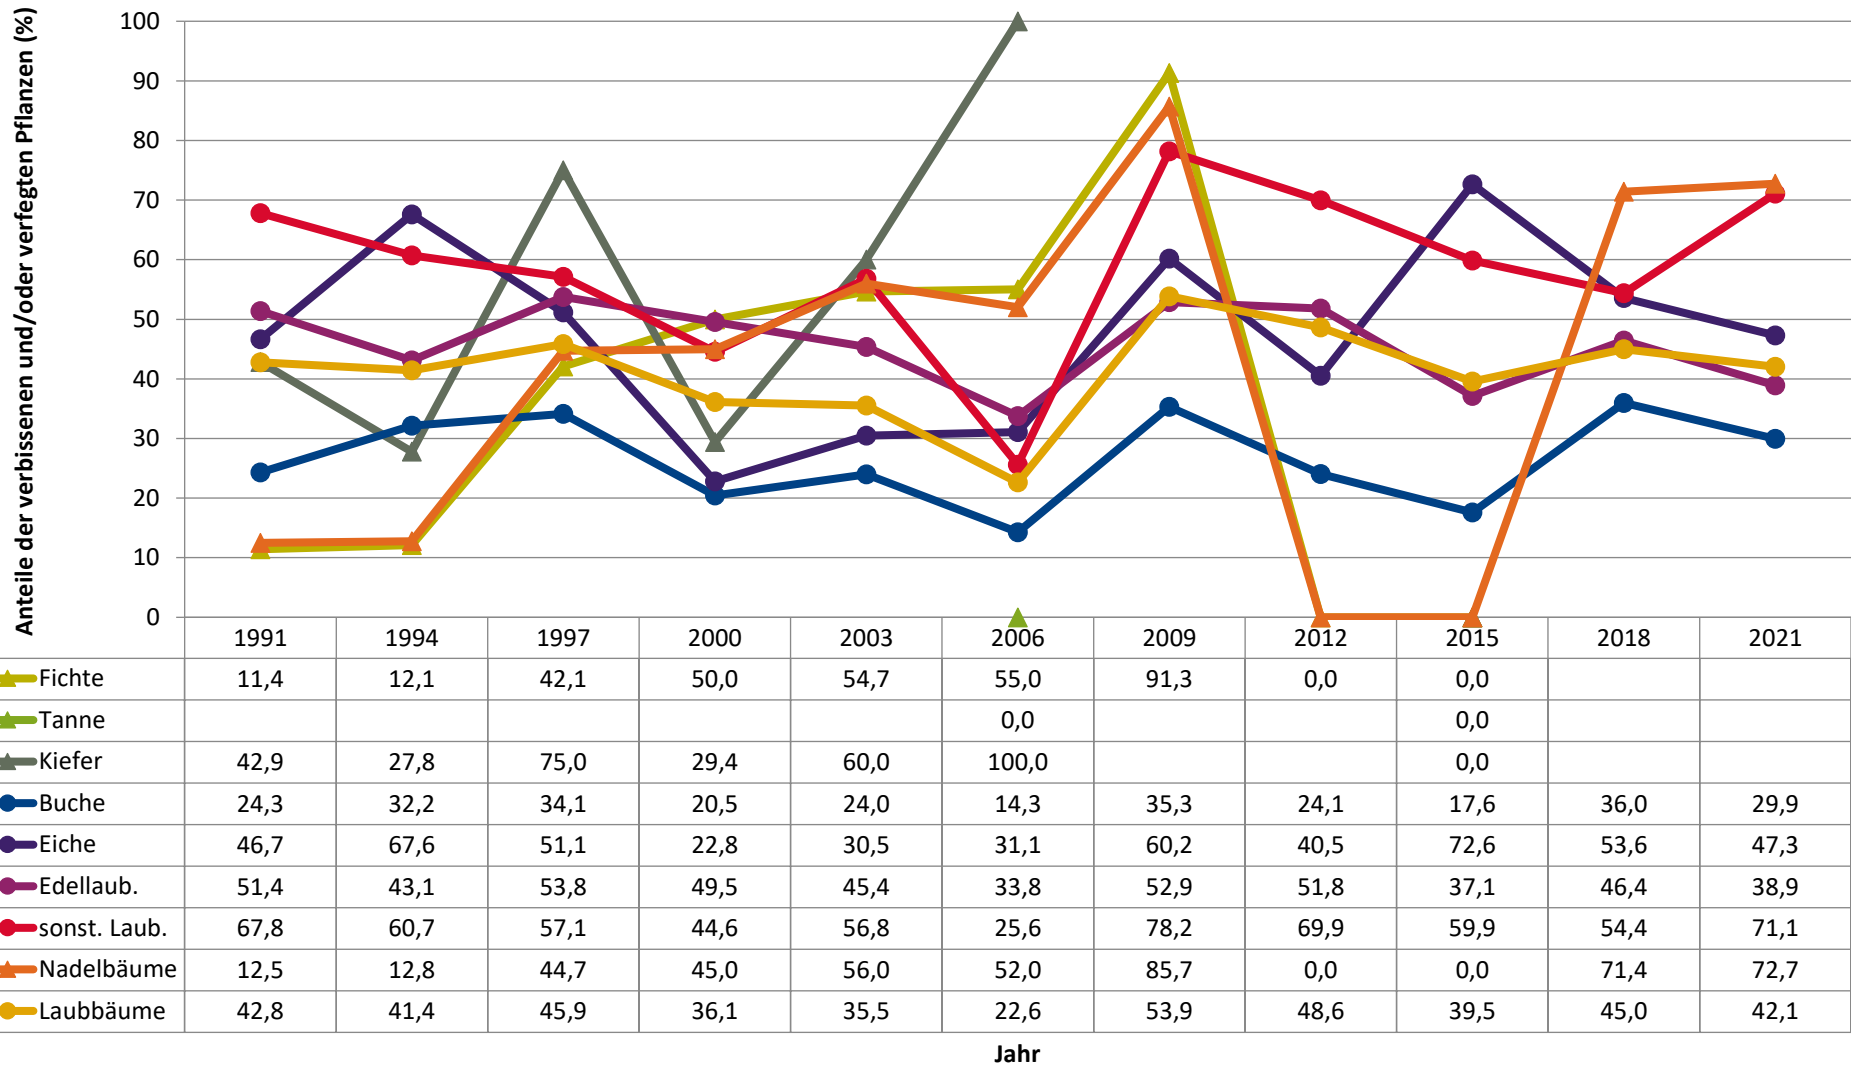

Verjüngungspflanzen über Verbisshöhe (Erhebung von Fegeschäden)

Baumartengruppe	Aufgenommene Pflanzen insgesamt		Pflanzen ohne Fegeschaden		Pflanzen mit Fegeschaden	
	Anzahl	Anteil (%)	Anzahl	Anteil (%)	Anzahl	Anteil (%)
Fichte	0	0	0	0	0	0
Tanne	0	0	0	0	0	0
Kiefer	0	0	0	0	0	0
Sonst. Nadelholz	0	0	0	0	0	0
Nadelholz gesamt	0	0	0	0	0	0
Buche	76	65	76	100	0	0
Eiche	0	0	0	0	0	0
Edellaubholz	34	29,1	31	91,2	3	8,8
Sonst. Laubholz	7	6	6	85,7	1	14,3
Laubholz gesamt	117	100	113	96,6	4	3,4
Alle Baumarten	117	100	113	96,6	4	3,4

Zeitreihe der Baumartenanteile der aufgenommenen Verjüngungspflanzen
Höhenbereich: ab 20 Zentimeter Höhe bis zur maximalen Verbisshöhe
Hegegemeinschaft 666 - Gerolzhofen (Landkreis Schweinfurt)

2021

Baumartengruppe

Zeitreihe der Anteile der Pflanzen ohne Verbiss und ohne Fegeschäden
Höhenbereich: ab 20 Zentimeter bis zur maximalen Verbisshöhe
Hegegemeinschaft 666 - Gerolzhofen (Landkreis Schweinfurt)

2021

	1991	1994	1997	2000	2003	2006	2009	2012	2015	2018	2021
▲ Fichte	88,6	87,9	57,9	50,0	45,3	45,0	8,7	100,0	100,0		
▲ Tanne						100,0			0,0		
▲ Kiefer	57,1	72,2	25,0	70,6	40,0	0,0			100,0		
● Buche	75,7	67,8	65,9	79,5	76,0	85,7	64,7	75,9	82,4	64,0	70,1
● Eiche	53,3	32,4	48,9	77,2	69,5	68,9	39,8	59,5	27,4	46,4	52,7
● Edellaub.	48,6	56,9	46,2	50,5	54,6	66,2	47,1	48,2	62,9	53,6	61,1
● sonst. Laub.	32,2	39,3	42,9	55,4	43,2	74,4	21,8	30,1	40,1	45,6	28,9
▲ Nadelbäume	87,5	87,2	55,3	55,0	44,0	48,0	14,3	100,0	100,0	28,6	27,3
● Laubbäume	57,2	58,6	54,1	63,9	64,5	77,4	46,1	51,4	60,5	55,0	57,9

Jahr

Zeitreihe der Anteile der Pflanzen mit Verbiss und/oder Fegeschäden
Höhenbereich: ab 20 Zentimeter bis zur maximalen Verbisshöhe
Hegegemeinschaft 666 - Gerolzhofen (Landkreis Schweinfurt)

Zeitreihe der Anteile der Pflanzen mit Leittriebverbiss
Höhenbereich: ab 20 Zentimeter bis zur maximalen Verbisshöhe
Hegegemeinschaft 666 - Gerolzhofen (Landkreis Schweinfurt)