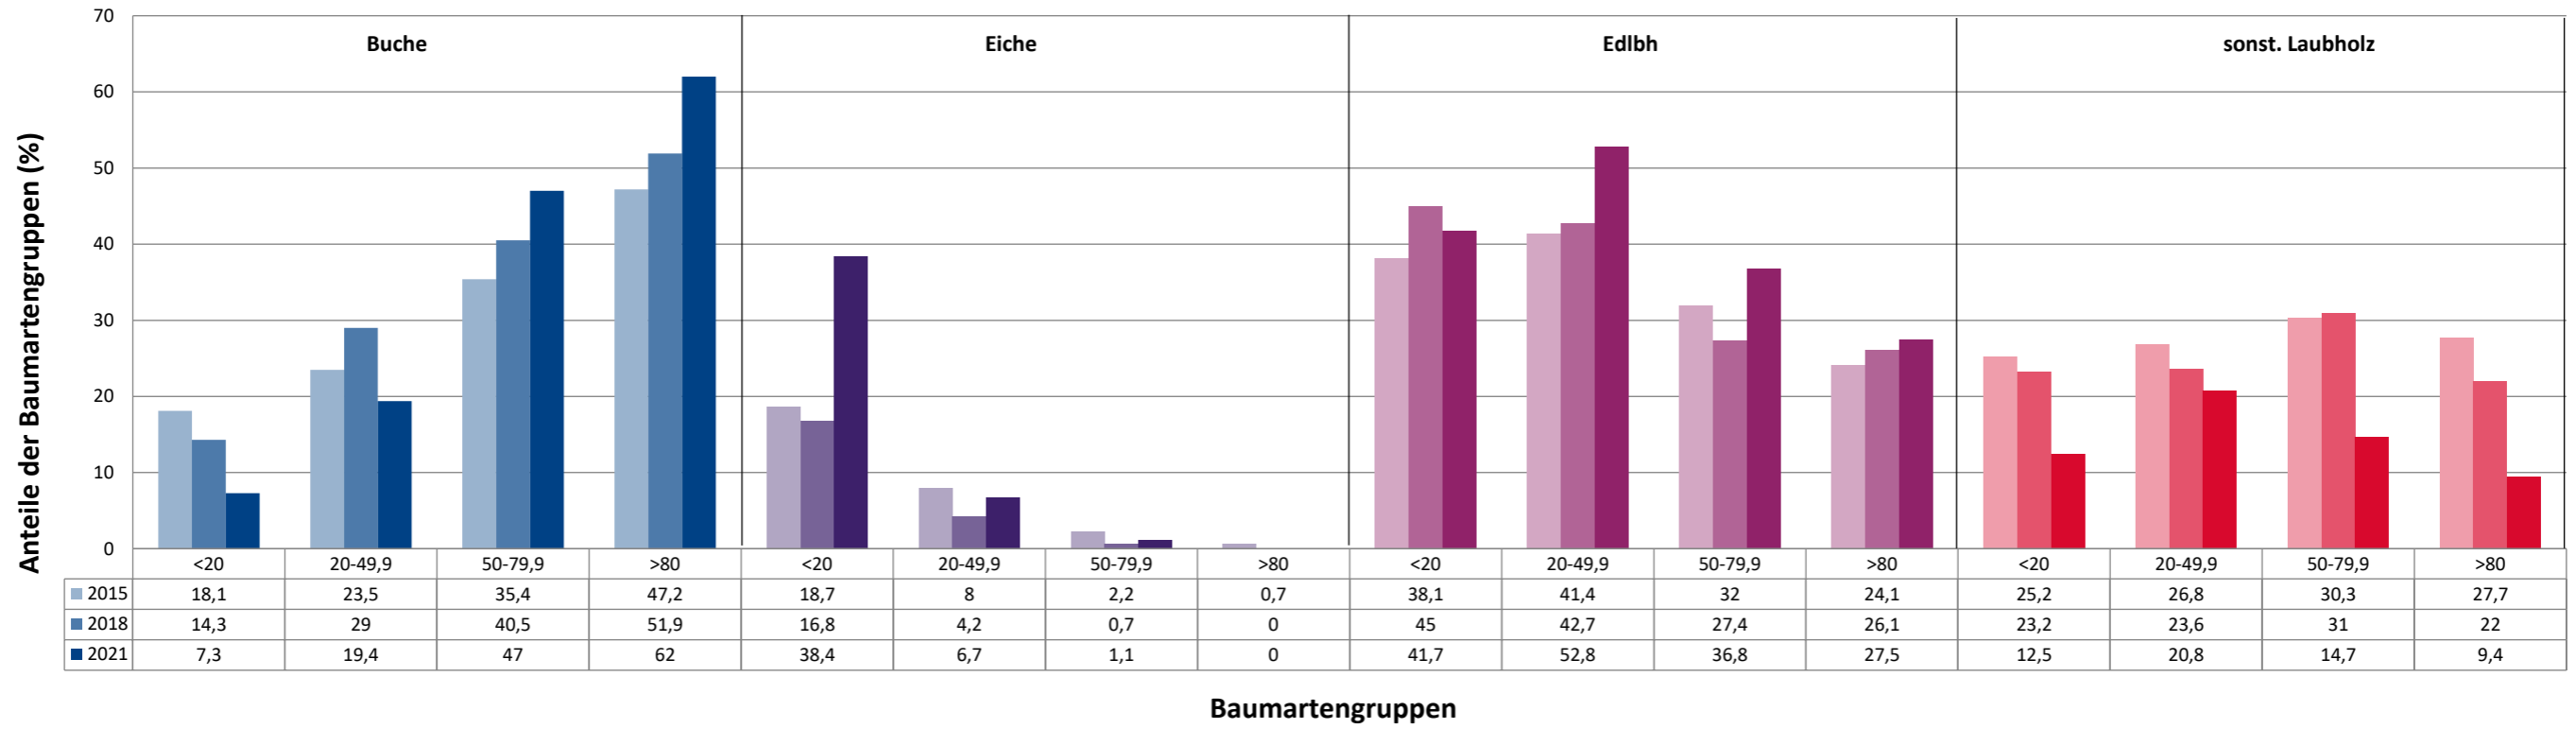

Anteile der Baumartengruppen in verschiedenen Höhenstufen für die Hegegemeinschaft 666 - Gerolzhofen (Landkreis Schweinfurt)