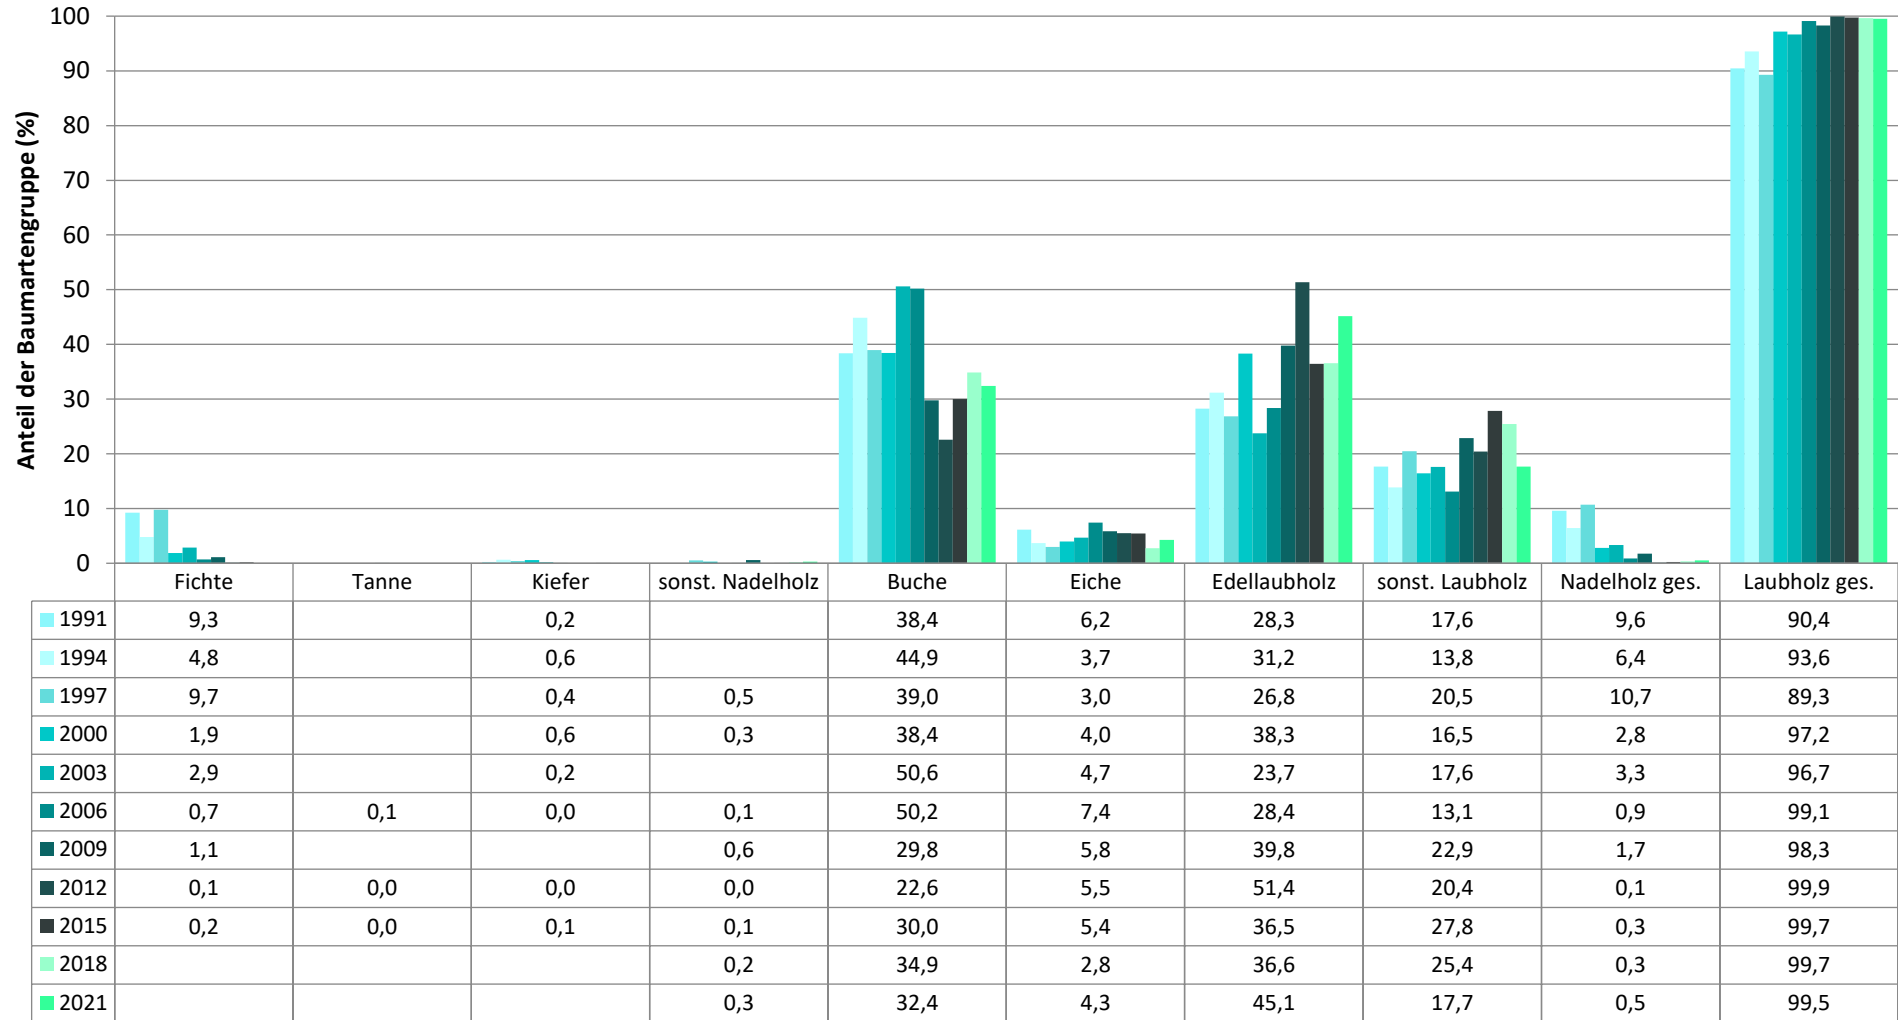

Auswertung der Verjüngungsinventur 2021 für die Hegegemeinschaft 666 - Gerolzhofen (Landkreis Schweinfurt)
Anzahl der erfassten Verjüngungsflächen: 32, davon ungeschützt: 28, teilweise geschützt: 1, vollständig geschützt: 3

2021

Verjüngungspflanzen ab 20 Zentimeter Höhe bis zur maximalen Verbisshöhe

Baumartengruppe	Aufgenommene Pflanzen insgesamt		Pflanzen ohne Verbiss und ohne Fegeschaden		Pflanzen mit Verbiss und/oder Fegeschaden		Pflanzen mit Leittriebverbiss		Pflanzen mit Verbiss im oberen Drittel		Pflanzen mit Fegeschaden	
	Anzahl	Anteil (%)	Anzahl	Anteil (%)	Anzahl	Anteil (%)	Anzahl	Anteil (%)	Anzahl	Anteil (%)	Anzahl	Anteil (%)
Fichte	1	0	0	0	1	100	0	0	1	100	0	0
Tanne	3	0,1	0	0	3	100	1	33,3	3	100	0	0
Kiefer	1	0	1	100	0	0	0	0	0	0	0	0
Sonst. Nadelholz	6	0,3	2	33,3	4	66,7	0	0	1	16,7	3	50
Nadelholz gesamt	11	0,5	3	27,3	8	72,7	1	9,1	5	45,5	3	27,3
Buche	705	32,4	494	70,1	211	29,9	35	5	211	29,9	0	0
Eiche	93	4,3	49	52,7	44	47,3	13	14	44	47,3	0	0
Edellaubholz	982	45,1	600	61,1	382	38,9	143	14,6	381	38,8	2	0,2
Sonst. Laubholz	384	17,7	111	28,9	273	71,1	164	42,7	273	71,1	0	0
Laubholz gesamt	2164	99,5	1254	57,9	910	42,1	355	16,4	909	42	2	0,1
Alle Baumarten	2175	100	1257	57,8	918	42,2	356	16,4	914	42	5	0,2

Verjüngungspflanzen kleiner 20 Zentimeter Höhe

Baumartengruppe	Aufgenommene Pflanzen insgesamt		Pflanzen ohne Verbiss im oberen Drittel		Pflanzen mit Verbiss im oberen Drittel	
	Anzahl	Anteil (%)	Anzahl	Anteil (%)	Anzahl	Anteil (%)
Fichte	0	0	0	0	0	0
Tanne	0	0	0	0	0	0
Kiefer	0	0	0	0	0	0
Sonst. Nadelholz	1	0,2	0	0	1	100
Nadelholz gesamt	1	0,2	0	0	1	100
Buche	38	7,3	37	97,4	1	2,6
Eiche	200	38,4	155	77,5	45	22,5
Edellaubholz	217	41,7	188	86,6	29	13,4
Sonst. Laubholz	65	12,5	45	69,2	20	30,8
Laubholz gesamt	520	99,8	425	81,7	95	18,3
Alle Baumarten	521	100	425	81,6	96	18,4

Verjüngungspflanzen über Verbisshöhe (Erhebung von Fegeschäden)

Baumartengruppe	Aufgenommene Pflanzen insgesamt		Pflanzen ohne Fegeschaden		Pflanzen mit Fegeschaden	
	Anzahl	Anteil (%)	Anzahl	Anteil (%)	Anzahl	Anteil (%)
Fichte	0	0	0	0	0	0
Tanne	0	0	0	0	0	0
Kiefer	0	0	0	0	0	0
Sonst. Nadelholz	0	0	0	0	0	0
Nadelholz gesamt	0	0	0	0	0	0
Buche	76	65	76	100	0	0
Eiche	0	0	0	0	0	0
Edellaubholz	34	29,1	31	91,2	3	8,8
Sonst. Laubholz	7	6	6	85,7	1	14,3
Laubholz gesamt	117	100	113	96,6	4	3,4
Alle Baumarten	117	100	113	96,6	4	3,4

Zeitreihe der Baumartenanteile der aufgenommenen Verjüngungspflanzen
Höhenbereich: ab 20 Zentimeter Höhe bis zur maximalen Verbisshöhe
Hegegemeinschaft 666 - Gerolzhofen (Landkreis Schweinfurt)

2021

Baumartengruppe