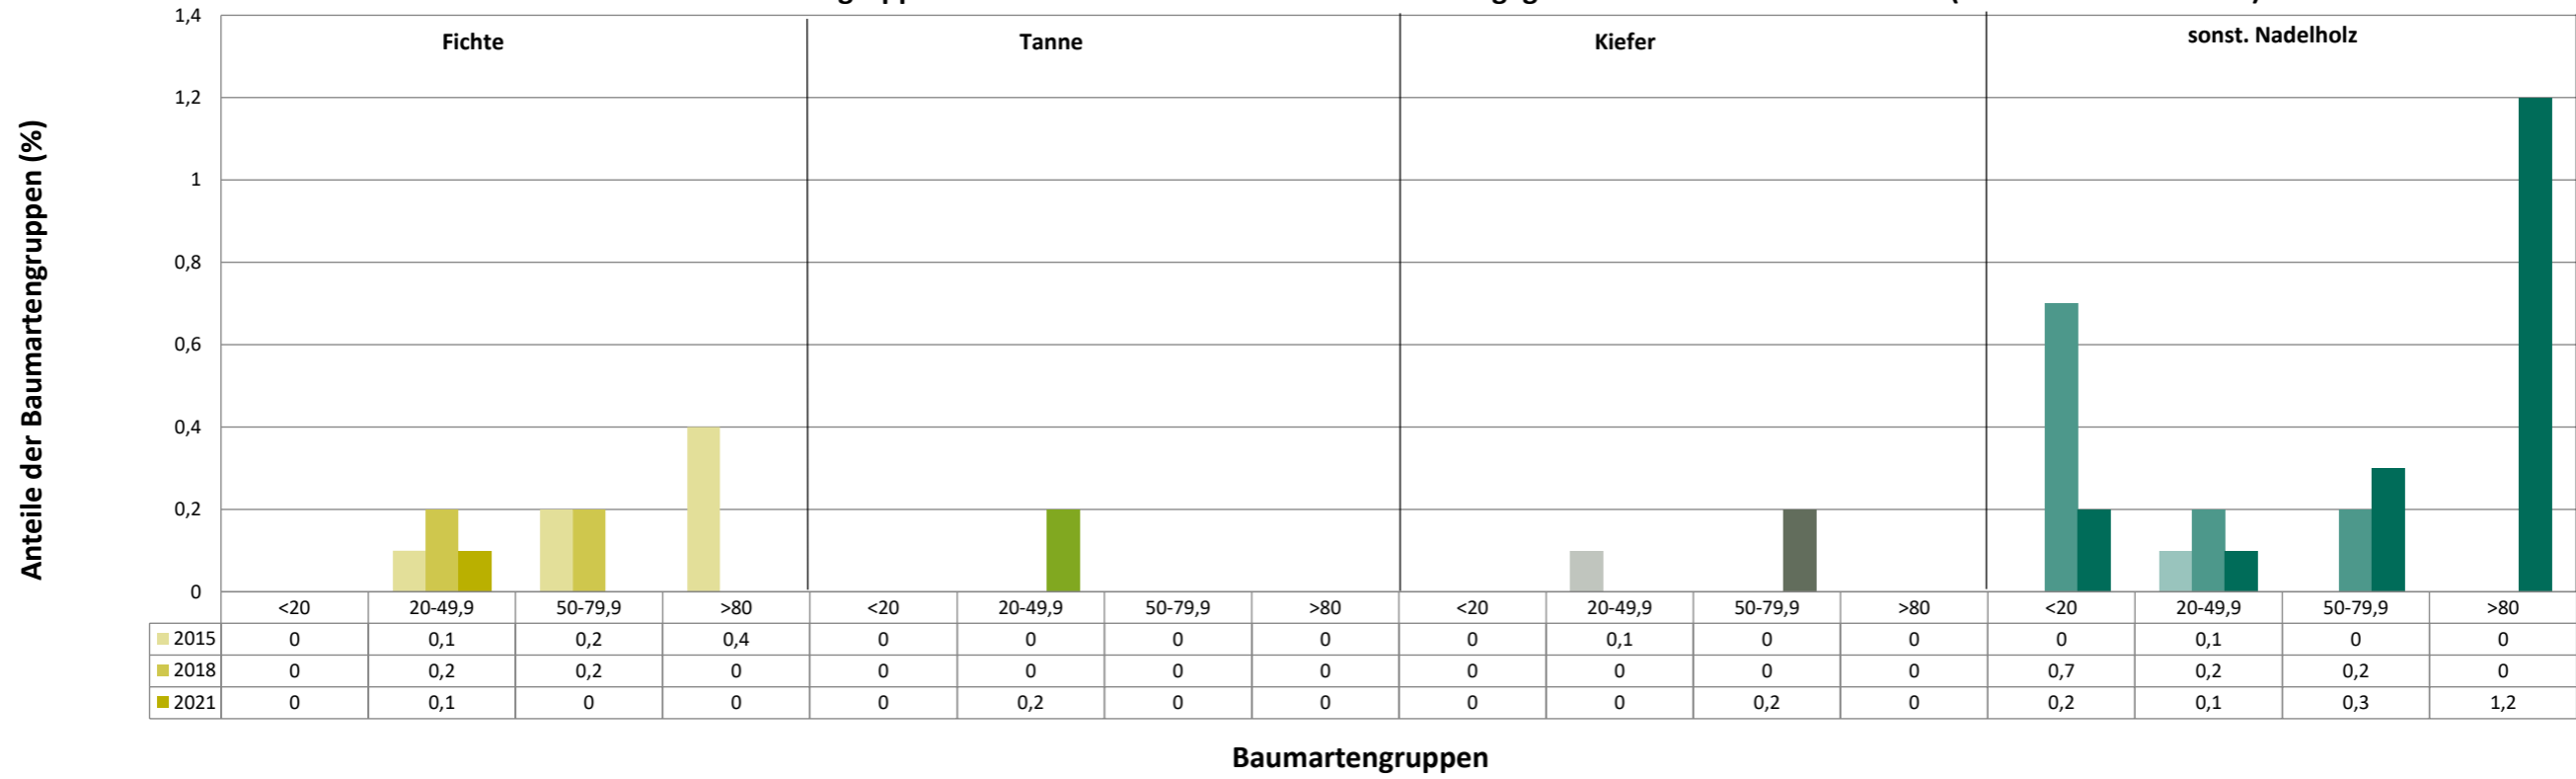

Anteile der Baumartengruppen in den verschiedenen Höhenstufen
Verteilung der Pflanzen ab 20 Zentimeter bis zur maximalen Verbisshöhe auf drei Höhenstufen
Hegegemeinschaft 666 - Gerolzhofen (Landkreis Schweinfurt)

2021

Baumartengruppe	Aufgenommene Pflanzen insgesamt						Pflanzen ohne Verbiss und ohne Fegeschaden						Pflanzen mit Verbiss und/oder Fegeschaden						
	20 - 49,9 cm		50 - 79,9 cm		80 cm - max. Verbisshöhe		20 - 49,9 cm		50 - 79,9 cm		80 cm - max. Verbisshöhe		20 - 49,9 cm		50 - 79,9 cm		80 cm - max. Verbisshöhe		
	Anzahl	Anteil (%)	Anzahl	Anteil (%)	Anzahl	Anteil (%)	Anzahl	Anteil (%)	Anzahl	Anteil (%)	Anzahl	Anteil (%)	Anzahl	Anteil (%)	Anzahl	Anteil (%)	Anzahl	Anteil (%)	
Fichte	1	0,1	0	0	0	0	0	0	0	0	0	0	0	1	100	0	0	0	0
Tanne	3	0,2	0	0	0	0	0	0	0	0	0	0	0	3	100	0	0	0	0
Kiefer	0	0	1	0,2	0	0	0	0	1	100	0	0	0	0	0	0	0	0	0
Sonstiges Nadelholz	1	0,1	2	0,3	3	1,2	1	100	0	0	1	33,3	0	0	2	100	2	66,7	
Nadelholz gesamt	5	0,4	3	0,5	3	1,2	1	20	1	33,3	1	33,3	4	80	2	66,7	2	66,7	
Buche	249	19,4	298	47	158	62	182	73,1	205	68,8	107	67,7	67	26,9	93	31,2	51	32,3	
Eiche	86	6,7	7	1,1	0	0	45	52,3	4	57,1	0	0	41	47,7	3	42,9	0	0	
Edellaubholz	679	52,8	233	36,8	70	27,5	439	64,7	126	54,1	35	50	240	35,3	107	45,9	35	50	
Sonstiges Laubholz	267	20,8	93	14,7	24	9,4	75	28,1	29	31,2	7	29,2	192	71,9	64	68,8	17	70,8	
Laubholz gesamt	1281	99,6	631	99,5	252	98,8	741	57,8	364	57,7	149	59,1	540	42,2	267	42,3	103	40,9	
Alle Baumarten	1286	100	634	100	255	100	742	57,7	365	57,6	150	58,8	544	42,3	269	42,4	105	41,2	

Anteile der Baumartengruppen in verschiedenen Höhenstufen für die Hegegemeinschaft 666 - Gerolzhofen (Landkreis Schweinfurt)